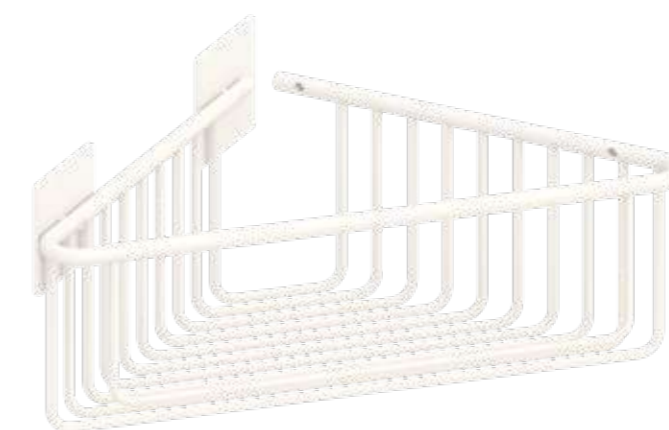

Esquinera profunda **REJILLA**
Deep corner rack

Sistema de anclaje
Anchoring system
Atornillado Screwed 

Acabado Finish Cromo Chrome 			Acabado Finish Negro Mate Matt black 			Acabado Finish Blanco Mate Matt white 		
Ref	Medidas Sizes	Precio Price	Ref	Medidas Sizes	Precio Price	Ref	Medidas Sizes	Precio Price
03000	30 x 9,5 x 22,5 cm.	62,51 €	03023	30 x 9,5 x 22,5 cm.	56,26 €	03024	30 x 9,5 x 22,5 cm.	56,26 €