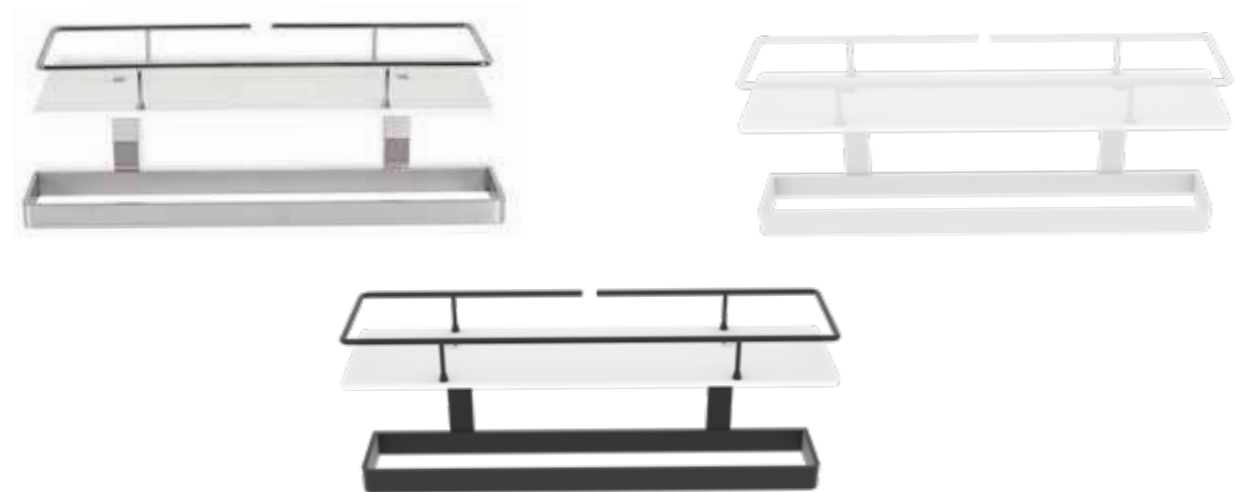

Estantería solid surface con toallero con defensa TURÍN

Solid surface toilet with towel holder with defense

Sistema de anclaje
Anchoring system
Atornillado Screwed

Acabado Finish			Acabado Finish			Acabado Finish		
Cromo/Blanco Chrome/White			Negro/Blanco Black/White			Blanco Mate Matt white		
Descripción Description			Descripción Description			Descripción Description		
Ref	Medidas Sizes	Precio Price	Ref	Medidas Sizes	Precio Price	Ref	Medidas Sizes	Precio Price
10803	45 x 17,5 x 12 cm.	139,25 €	10923	45 x 17,5 x 12 cm.	124,81 €	10933	45 x 17,5 x 12 cm.	124,81 €