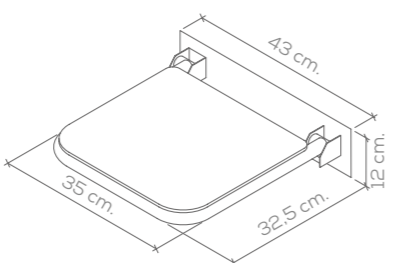

ASIENTO abatible
plato de ducha
reducidos con pata regulable
Inox. 18/10
18/10 stainless steel folding
seat for small shower
stalls with adjustable
support

ASIENTO BLANCO
WHITE SEAT

Sistema de anclaje
Anchoring system
Atornillado Screwed

ASIENTO abatible
plato de ducha
reducidos con pata
regulable Inox. 18/10
18/10 stainless steel folding
seat for small shower
stalls with adjustable
support

ASIENTO CEREZO
CHERRY-TREE SEAT

Sistema de anclaje
Anchoring system
Atornillado Screwed

Descripción Description		
Ref	Medidas Sizes	Precio Price
02614	43 x 50 x 32,5 cm.	317,56 €

Acabado Finish
Acero inoxidable
18/10
18/10 stainless steel

Descripción Description		
Ref	Medidas Sizes	Precio Price
02616	43 x 50 x 32,5 cm.	317,56 €

Acabado Finish
Acero inoxidable
18/10
18/10 stainless steel