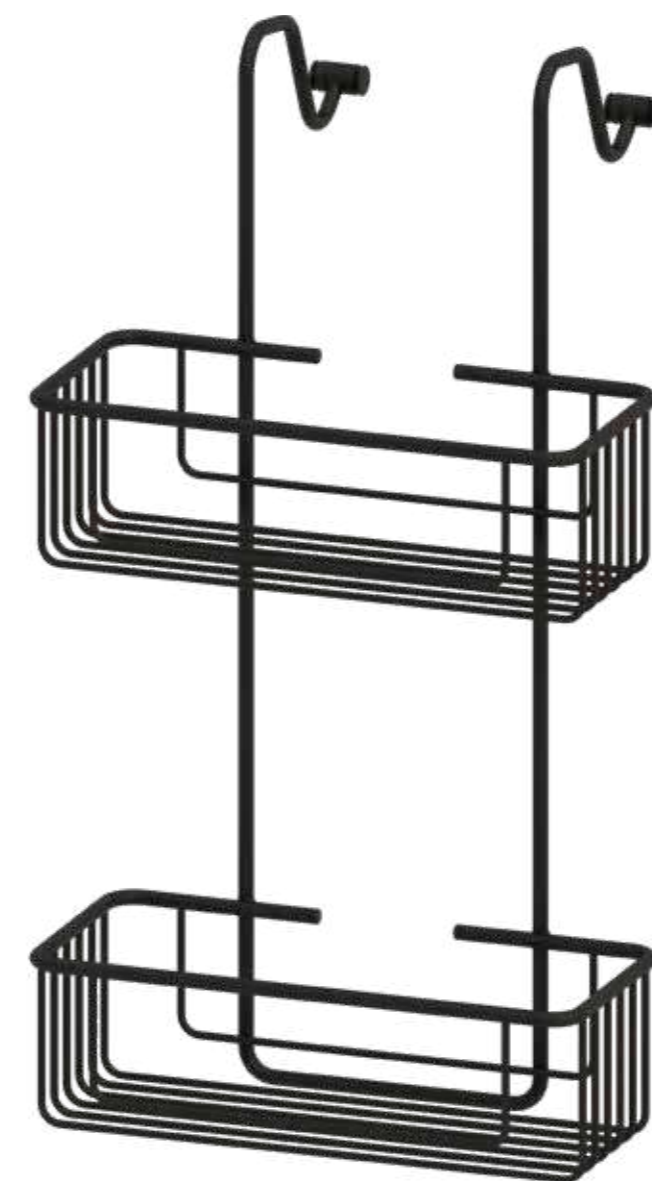

Doble jabonera mampara con perchas

REJILLA

Double wall soap rack with hangers

Ref	Descripción Description	Precio Price
03115	30 x 70 x 14 cm.	142,68 €

Acabado Finish
Cromo
Chrome

Ref	Descripción Description	Precio Price
03111	30 x 70 x 14 cm.	135,55 €

Acabado Finish
Negro Mate
Matt black

Ref	Descripción Description	Precio Price
03112	30 x 70 x 14 cm.	135,55 €

Acabado Finish
Blanco Mate
Matt white

Sistema de anclaje
Anchoring system
Gancho Hook

Jabonera tiene plástico transparente en los ganchos para no dañar la mampara Soap dish has transparent plastic on the hooks so as not to damage the screen
Fabricado en Latón Made in Brass Acabados especiales consultar con fábrica Special finishes, to consult with factory