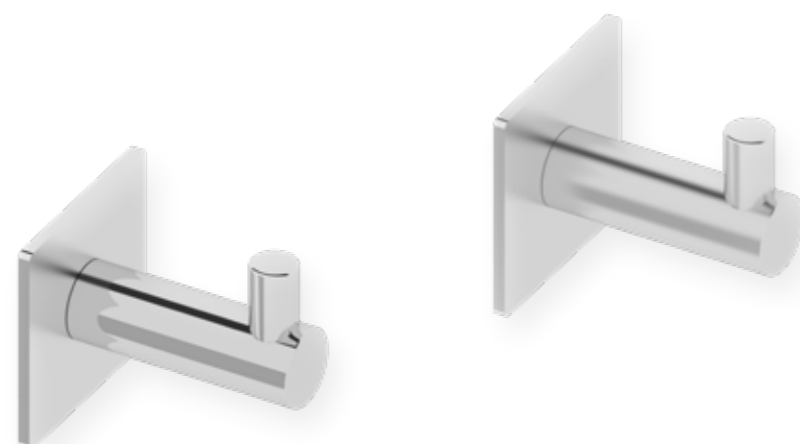

Percha adhesivo **AMSTERDAM**
Adhesive hanger

Descripción Description		
Ref	Medidas Sizes	Precio Price
10358	5,5 x 5,5 x 6 cm.	48,71 €

Descripción Description		
Ref	Medidas Sizes	Precio Price
10258	5,5 x 5,5 x 6 cm.	54,67 €

Inox AISI 304 AISI 304 stainless steel