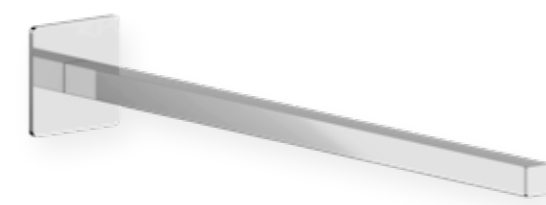

Instrucciones sistema adhesivo doble cara 3M ver final del catálogo Instructions adhesive double system face 3M see end of catalogue

Barra vertical **LUKA**
Vertical towel bar

Descripción Description		
Ref	Medidas Sizes	Precio Price
20247	6 x 5 x 37 cm.	39,40 €