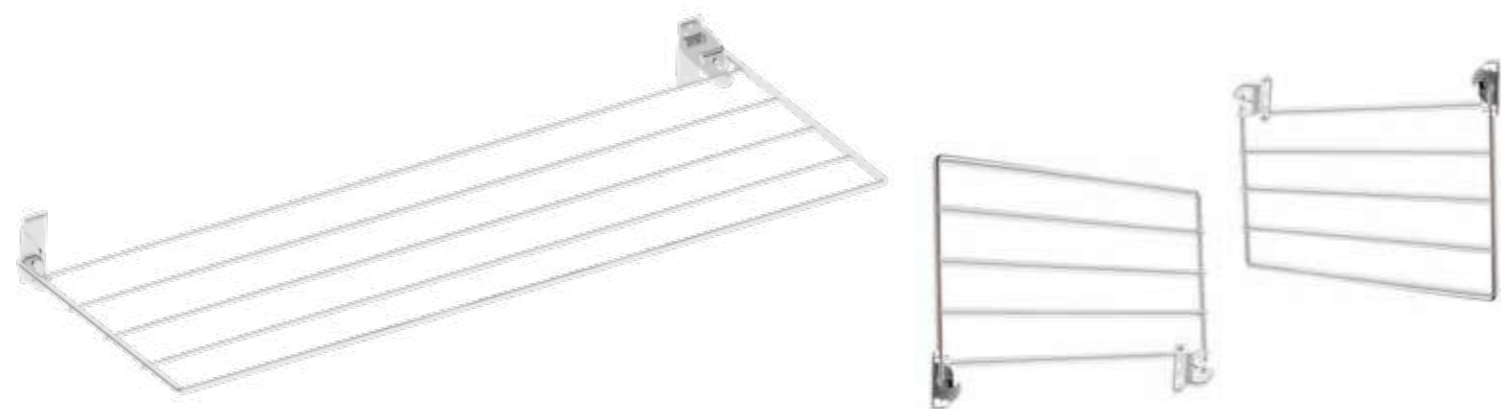

TENDEDERO de interior y exterior plegable
Outside & inside foldable towel rack

Sistema de anclaje
Anchoring system
Atornillado Screwed

Acabado Finish
Acero inoxidable 18/10 18/10 stainless steel

Descripción Description		
Ref	Medidas Sizes	Precio Price
08910	60 x 9,5 x 39,5 cm.	87,33 €

Inox AISI 304 AISI 304 stainless steel

Descripción Description		
Ref	Medidas Sizes	Precio Price
08911	70 x 9,5 x 39,5 cm.	91,59 €

Inox AISI 304 AISI 304 stainless steel

Descripción Description		
Ref	Medidas Sizes	Precio Price
08912	100 x 9,5 x 39,5 cm.	98,91 €

Inox AISI 304 AISI 304 stainless steel