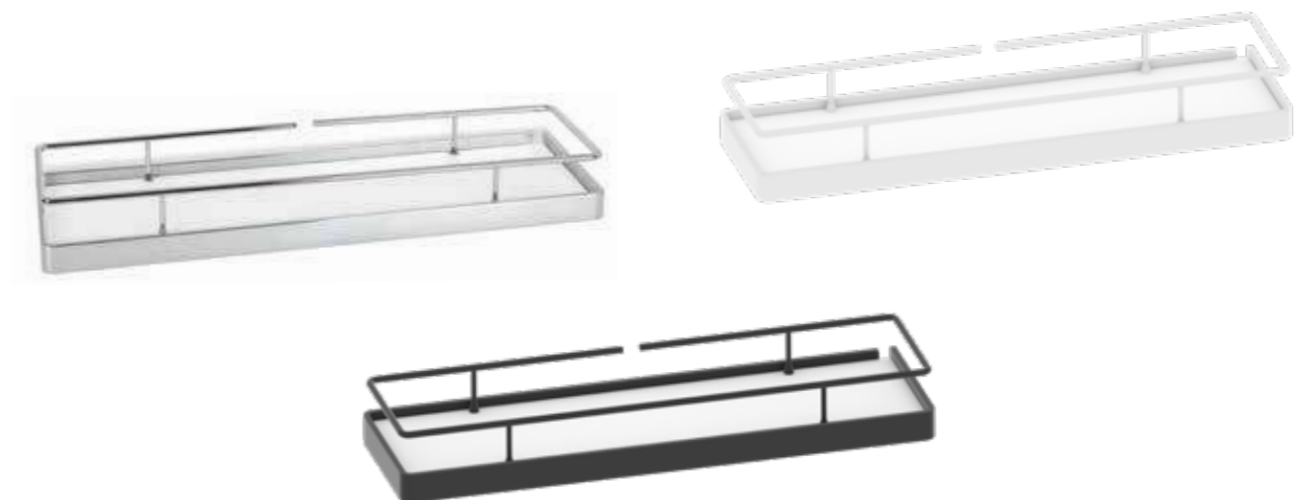

Estantería con defensa TURÍN

Toilet with defense

Sistema de anclaje
Anchoring system
Atornillado Screwed

Acabado Finish			Acabado Finish			Acabado Finish		
Cromo/Blanco Chrome/White			Negro/Blanco Black/White			Blanco Mate Matt white		
Descripción Description			Descripción Description			Descripción Description		
Ref	Medidas Sizes	Precio Price	Ref	Medidas Sizes	Precio Price	Ref	Medidas Sizes	Precio Price
11509	45 x 5,7 x 13 cm.	117,98 €	11553	45 x 5,7 x 13 cm.	103,88 €	11544	45 x 5,7 x 13 cm.	103,88 €

Fabricado en Acero Made of Steel Acabados especiales consultar con fábrica Special finishes, to consult with factory