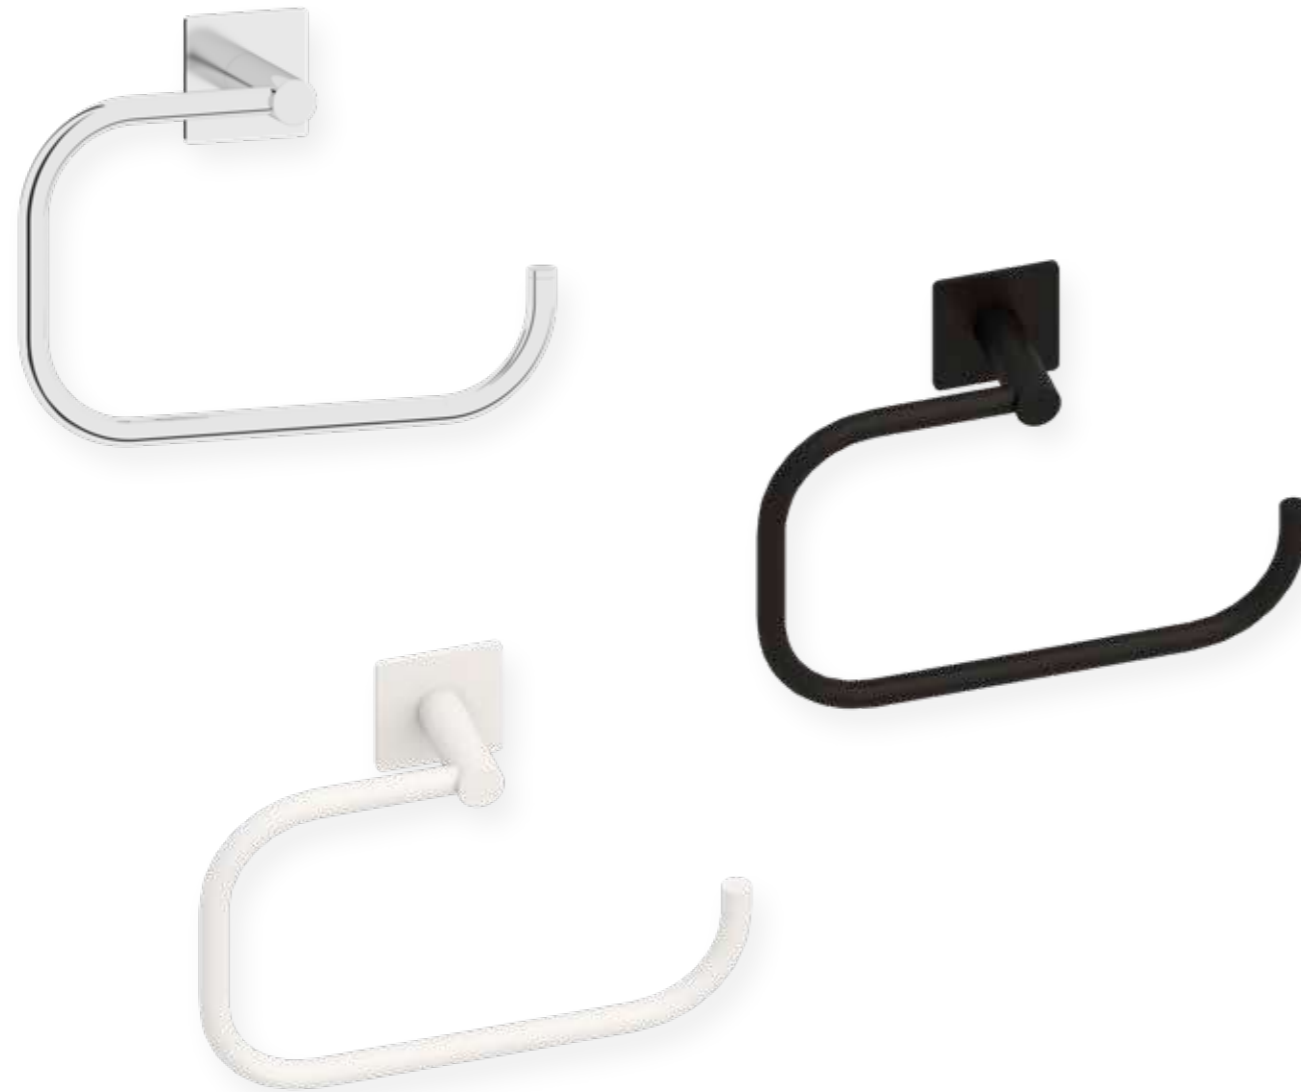

Toallero anilla adhesivo **PRAGA**
Adhesive toilet ring

Descripción Description		
Ref	Medidas Sizes	Precio Price
10828	24 x 17 x 6,5 cm.	50,87 €

Descripción Description		
Ref	Medidas Sizes	Precio Price
10878	24 x 17 x 6,5 cm.	45,98 €

Descripción Description		
Ref	Medidas Sizes	Precio Price
10868	24 x 17 x 6,5 cm.	45,98 €

Sistema de anclaje
Anchoring system
Adhesivo Adhesive

Instrucciones sistema adhesivo doble cara 3M ver final del catálogo Instructions adhesive double system face 3M see end of catalogue