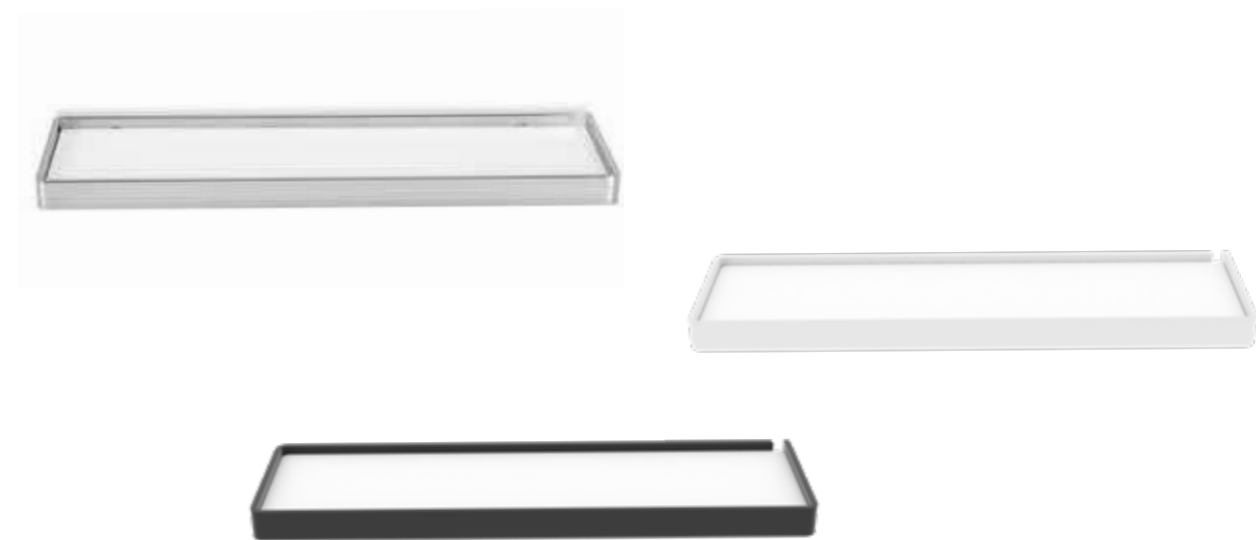

Estantería sin defensa TURÍN

Toilet without defense

Sistema de anclaje
Anchoring system
Atornillado Screwed

Acabado Finish			Acabado Finish			Acabado Finish		
Cromo/Blanco Chrome/White			Negro/Blanco Black/White			Blanco Mate Matt white		
Descripción Description			Descripción Description			Descripción Description		
Ref	Medidas Sizes	Precio Price	Ref	Medidas Sizes	Precio Price	Ref	Medidas Sizes	Precio Price
11510	45 x 2,5 x 13 cm.	97,99 €	11554	45 x 2,5 x 13 cm.	86,36 €	11545	45 x 2,5 x 13 cm.	86,36 €