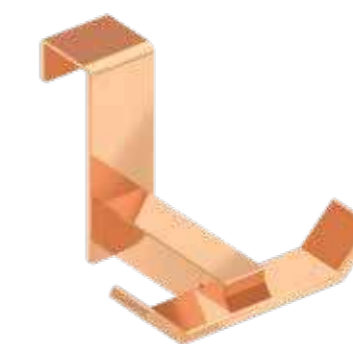

Sistema de anclaje
Anchoring system
Gancho Hook 2,2 cm.

Acabado Finish Cromo Chrome			Acabado Finish Negro Mate Matt black			Acabado Finish Blanco white		
Ref	Medidas Sizes	Precio Price	Ref	Medidas Sizes	Precio Price	Ref	Medidas Sizes	Precio Price
10734	15 x 7 x 9 cm.	47,75 €	10738	15 x 7 x 9 cm.	41,98 €	10737	15 x 7 x 9 cm.	41,98 €

Percha para colgar **NIZA**
Hanger for hanging