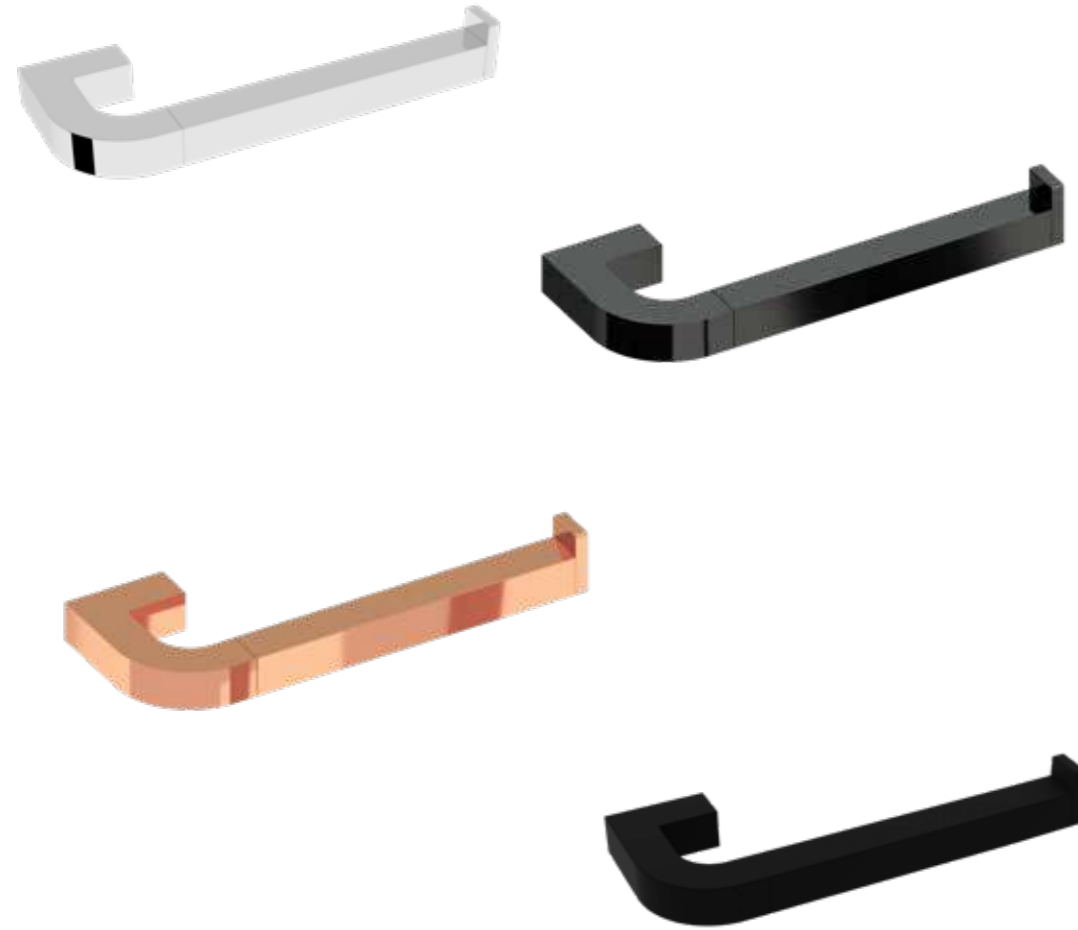

Portarrollo sin tapa **NIKI**
Toilet roll holder without lid

Sistema de anclaje
Anchoring system
Atornillado Screwed

Descripción Description		
Ref	Medidas Sizes	Precio Price
10224	15,5 x 6,5 x 2 cm.	36,87 €

Descripción Description		
Ref	Medidas Sizes	Precio Price
10238	15,5 x 6,5 x 2 cm.	58,99 €

Descripción Description		
Ref	Medidas Sizes	Precio Price
10244	15,5 x 6,5 x 2 cm.	CONSULTAR

Descripción Description		
Ref	Medidas Sizes	Precio Price
10234	15,5 x 6,5 x 2 cm.	34,98 €