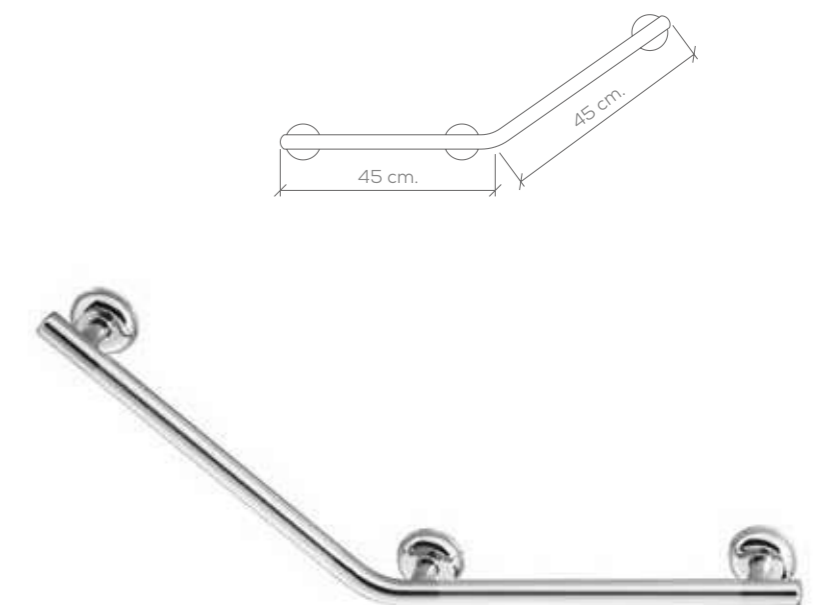

ASIDERO IMB 304
angular 45° Inox. 18/10
18/10 stainless steel
45° angled
handrail

Antideslizante Non-slip		
Ref	Medidas Sizes	Precio Price
02820	45 x 45 x 7,5 cm.	158,49 €

Acabado Finish
Acero inoxidable 18/10
18/10 stainless steel

Liso Smooth		
Ref	Medidas Sizes	Precio Price
02825	45 x 45 x 7,5 cm.	152,14 €

Acabado Finish
Acero inoxidable 18/10
18/10 stainless steel

These series are made in special lengths to match drawings or designs. Certified by the Institute of Biomechanics of Valencia IBV. Manufactured in accordance with AENOR "UNE-EN12182 TECHNICAL AIDS FOR DISABLED PEOPLE regulation". Made in 18/10 "AISI 304" standard DIN 1.4301 stainless steel. 30 mm. diameter tube with a thickness of 1.5 mm. The wall plate has a diameter of 70 mm. Special finishes, to consult with factory.