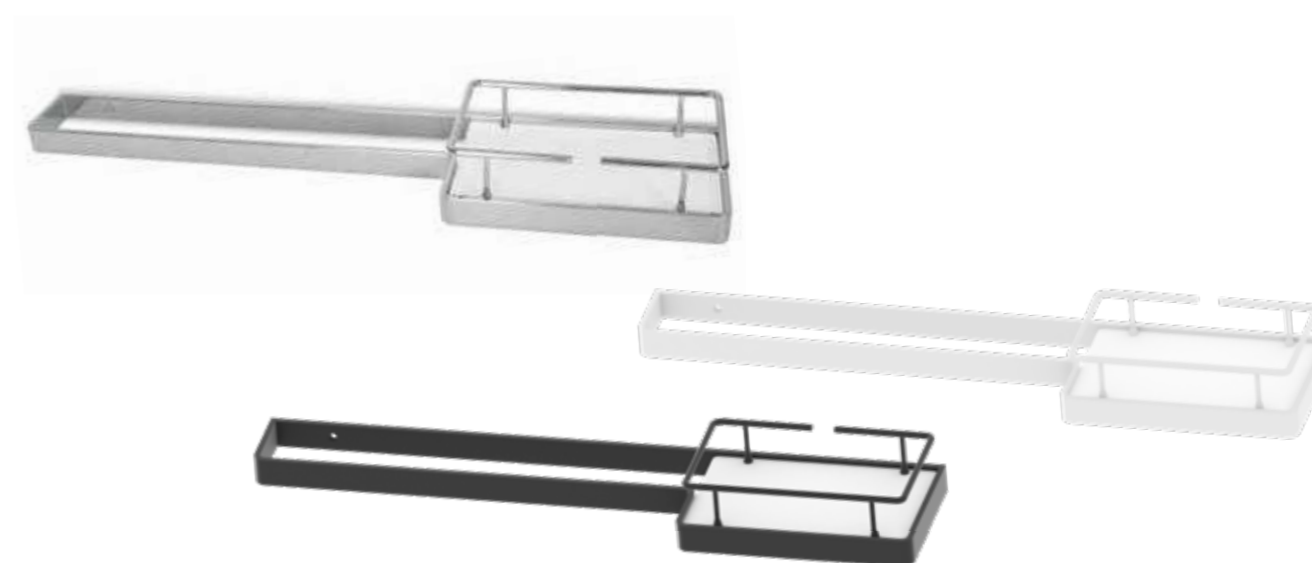

Toallero con bandeja solid surface y defensa **TURÍN**
Solid surface towel rail with tray and bathroom handrail

Sistema de anclaje
Anchoring system
Atornillado Screwed

Acabado Finish			Acabado Finish			Acabado Finish		
Cromo/Blanco Chrome/White			Negro/Blanco Black/White			Blanco Mate Matt white		
Descripción Description			Descripción Description			Descripción Description		
Ref	Medidas Sizes	Precio Price	Ref	Medidas Sizes	Precio Price	Ref	Medidas Sizes	Precio Price
10801	60 x 7/13 x 7 cm.	127,28 €	10921	60 x 7/13 x 7 cm.	110,58 €	10931	60 x 7/13 x 7 cm.	110,58 €

Fabricado en Acero Made of Steel Acabados especiales consultar con fábrica Special finishes, to consult with factory