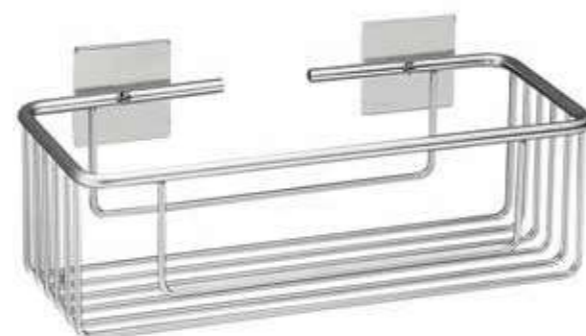

Jabonera 300 Inox. 18/10 profunda

JABONERA

300 18/10 Stainless steel
deep soffit soap dish

Sistema de anclaje
Anchoring system
Atornillado Screwed

Jabonera 300 Inox. 18/10 profunda adhesiva

JABONERA

Adhesive 18/10 Stainless
steel deep soffit soap dish

Sistema de anclaje
Anchoring system
Adhesivo Adhesive