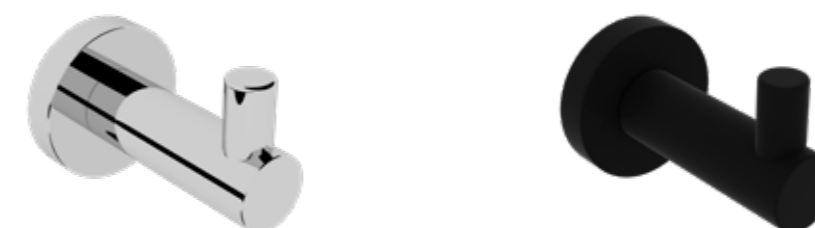

Sistema de anclaje
Anchoring system
Atornillado Screwed 

Descripción Description		
Ref	Medidas Sizes	Precio Price
20104	14 x 4,5 x 7 cm.	38,21 €

Descripción Description		
Ref	Medidas Sizes	Precio Price
20124	14 x 4,5 x 7 cm.	36,30 €