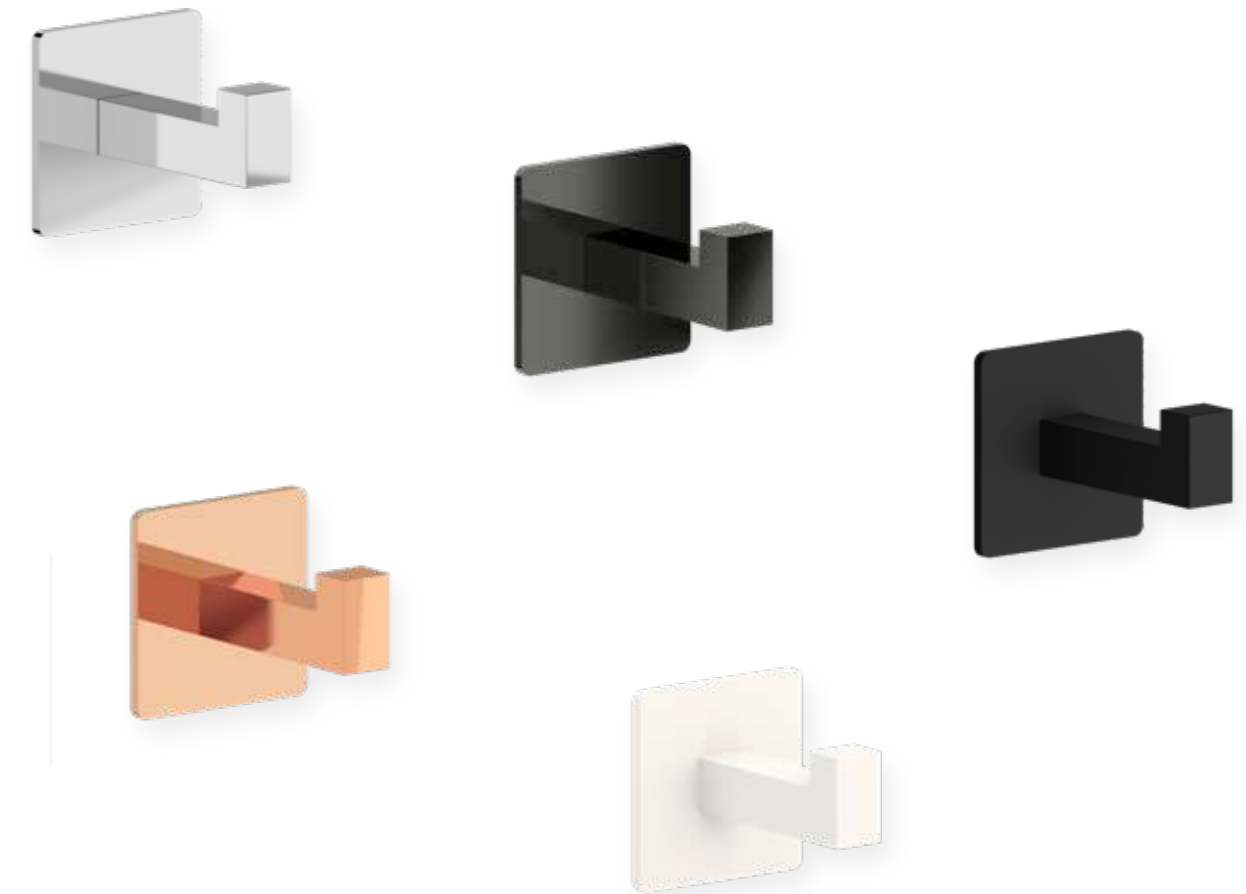

Percha **LUKA**
Hanger

Descripción Description		
Ref	Medidas Sizes	Precio Price
20175	6 x 5 x 7 cm.	29,18 €

Acabado Finish
Cromo
Chrome

Descripción Description		
Ref	Medidas Sizes	Precio Price
20257	6 x 5 x 7 cm.	46,68 €

Acabado Finish
Cromo Negro
Black chrome

Descripción Description		
Ref	Medidas Sizes	Precio Price
20269	6 x 5 x 7 cm.	CONSULTAR

Acabado Finish
Cobre
Copper

Descripción Description		
Ref	Medidas Sizes	Precio Price
20195	6 x 5 x 7 cm.	27,72 €

Acabado Finish
Negro Mate
Matt black

Descripción Description		
Ref	Medidas Sizes	Precio Price
20215	6 x 5 x 7 cm.	27,72 €

Acabado Finish
Blanco Mate
Matt white

Sistema de anclaje
Anchoring system
Adhesivo Adhesive

Instrucciones sistema adhesivo doble cara 3M ver final del catálogo Instructions adhesive double system face 3M see end of catalogue
Fabricado en Latón y Zamak Made of Brass and Zamak Acabados especiales consultar con fábrica Special finishes, to consult with factory