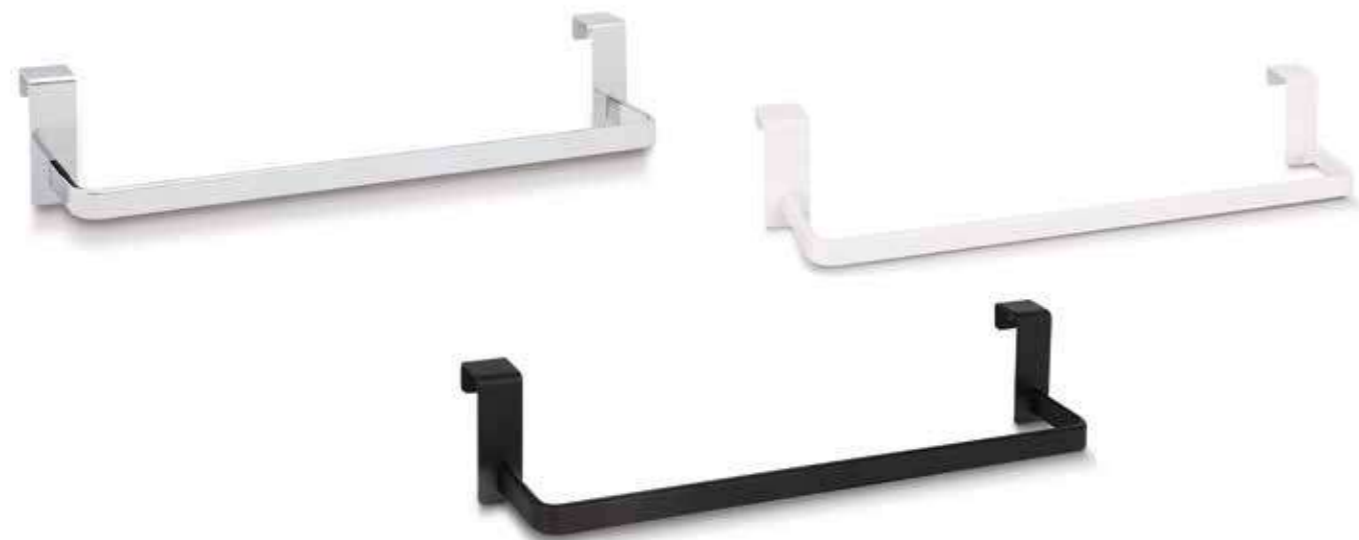

BARRA toallero para colgar costado mueble de baño gancho 2,2 / 4 cm.
Bar towel to hang in side of the furniture of bath hook 2.2 / 4 cm.

Sistema de anclaje Anchoing system
Gancho Hook

Acabado Finish Cromo Chrome

Acabado Finish Negro Mate Matt black

Acabado Finish Blanco white

Ref	Medidas Sizes	Precio Price
02250	37 x 8,5 x 7 cm.	44,78 €
02251	32 x 8,5 x 7 cm.	44,78 €
02254	27 x 8,5 x 7 cm.	44,78 €

Ref	Medidas Sizes	Precio Price
02256	37 x 8,5 x 7 cm.	40,98 €

Gancho 2,2 cm. Hook 2,2 cm.

Ref	Medidas Sizes	Precio Price
02255	37 x 8,5 x 7 cm.	40,98 €

Gancho 2,2 cm. Hook 2,2 cm.

Gancho 2,2 cm. Hook 2,2 cm.

Ref	Medidas Sizes	Precio Price
02252	37 x 10,3 x 7 cm.	44,78 €
02253	32 x 10,3 x 7 cm.	44,78 €

Gancho 4 cm. Hook 4 cm.