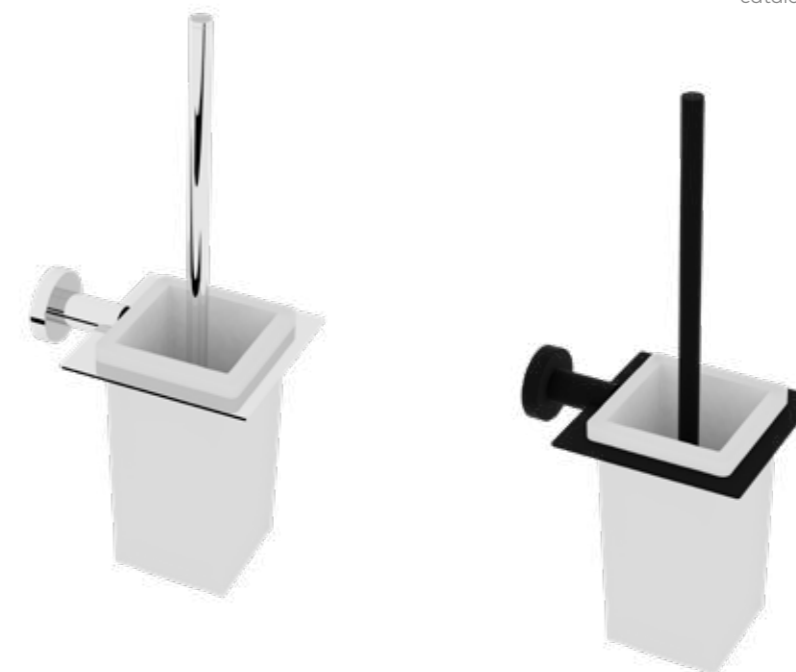

Escobillero **CHIARA**
Toilet brush holder

Sistema de anclaje
Anchoring system
Atornillado Screwed

Descripción Description		
Ref	Medidas Sizes	Precio Price
20108	11 x 35 x 14 cm.	89,38 €

Acabado Finish
Cromo
Chrome

Descripción Description		
Ref	Medidas Sizes	Precio Price
20128	11 x 35 x 14 cm.	84,91 €

Acabado Finish
Negro Mate
Matt black