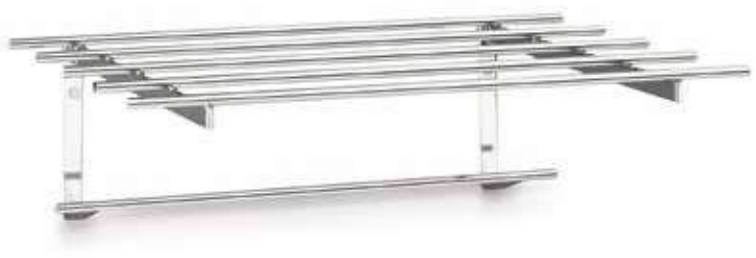

TOALLERO hotel varilla redondo con barra toallero
Hotel towel rack round with towel bar

Sistema de anclaje Anchoring system
Atornillado Screwed

Descripción Description		Precio Price
Ref	Medidas Sizes	
08785	45 x 14 x 29,5 cm.	80,43 €

Acabado Finish
Cromo
Chrome