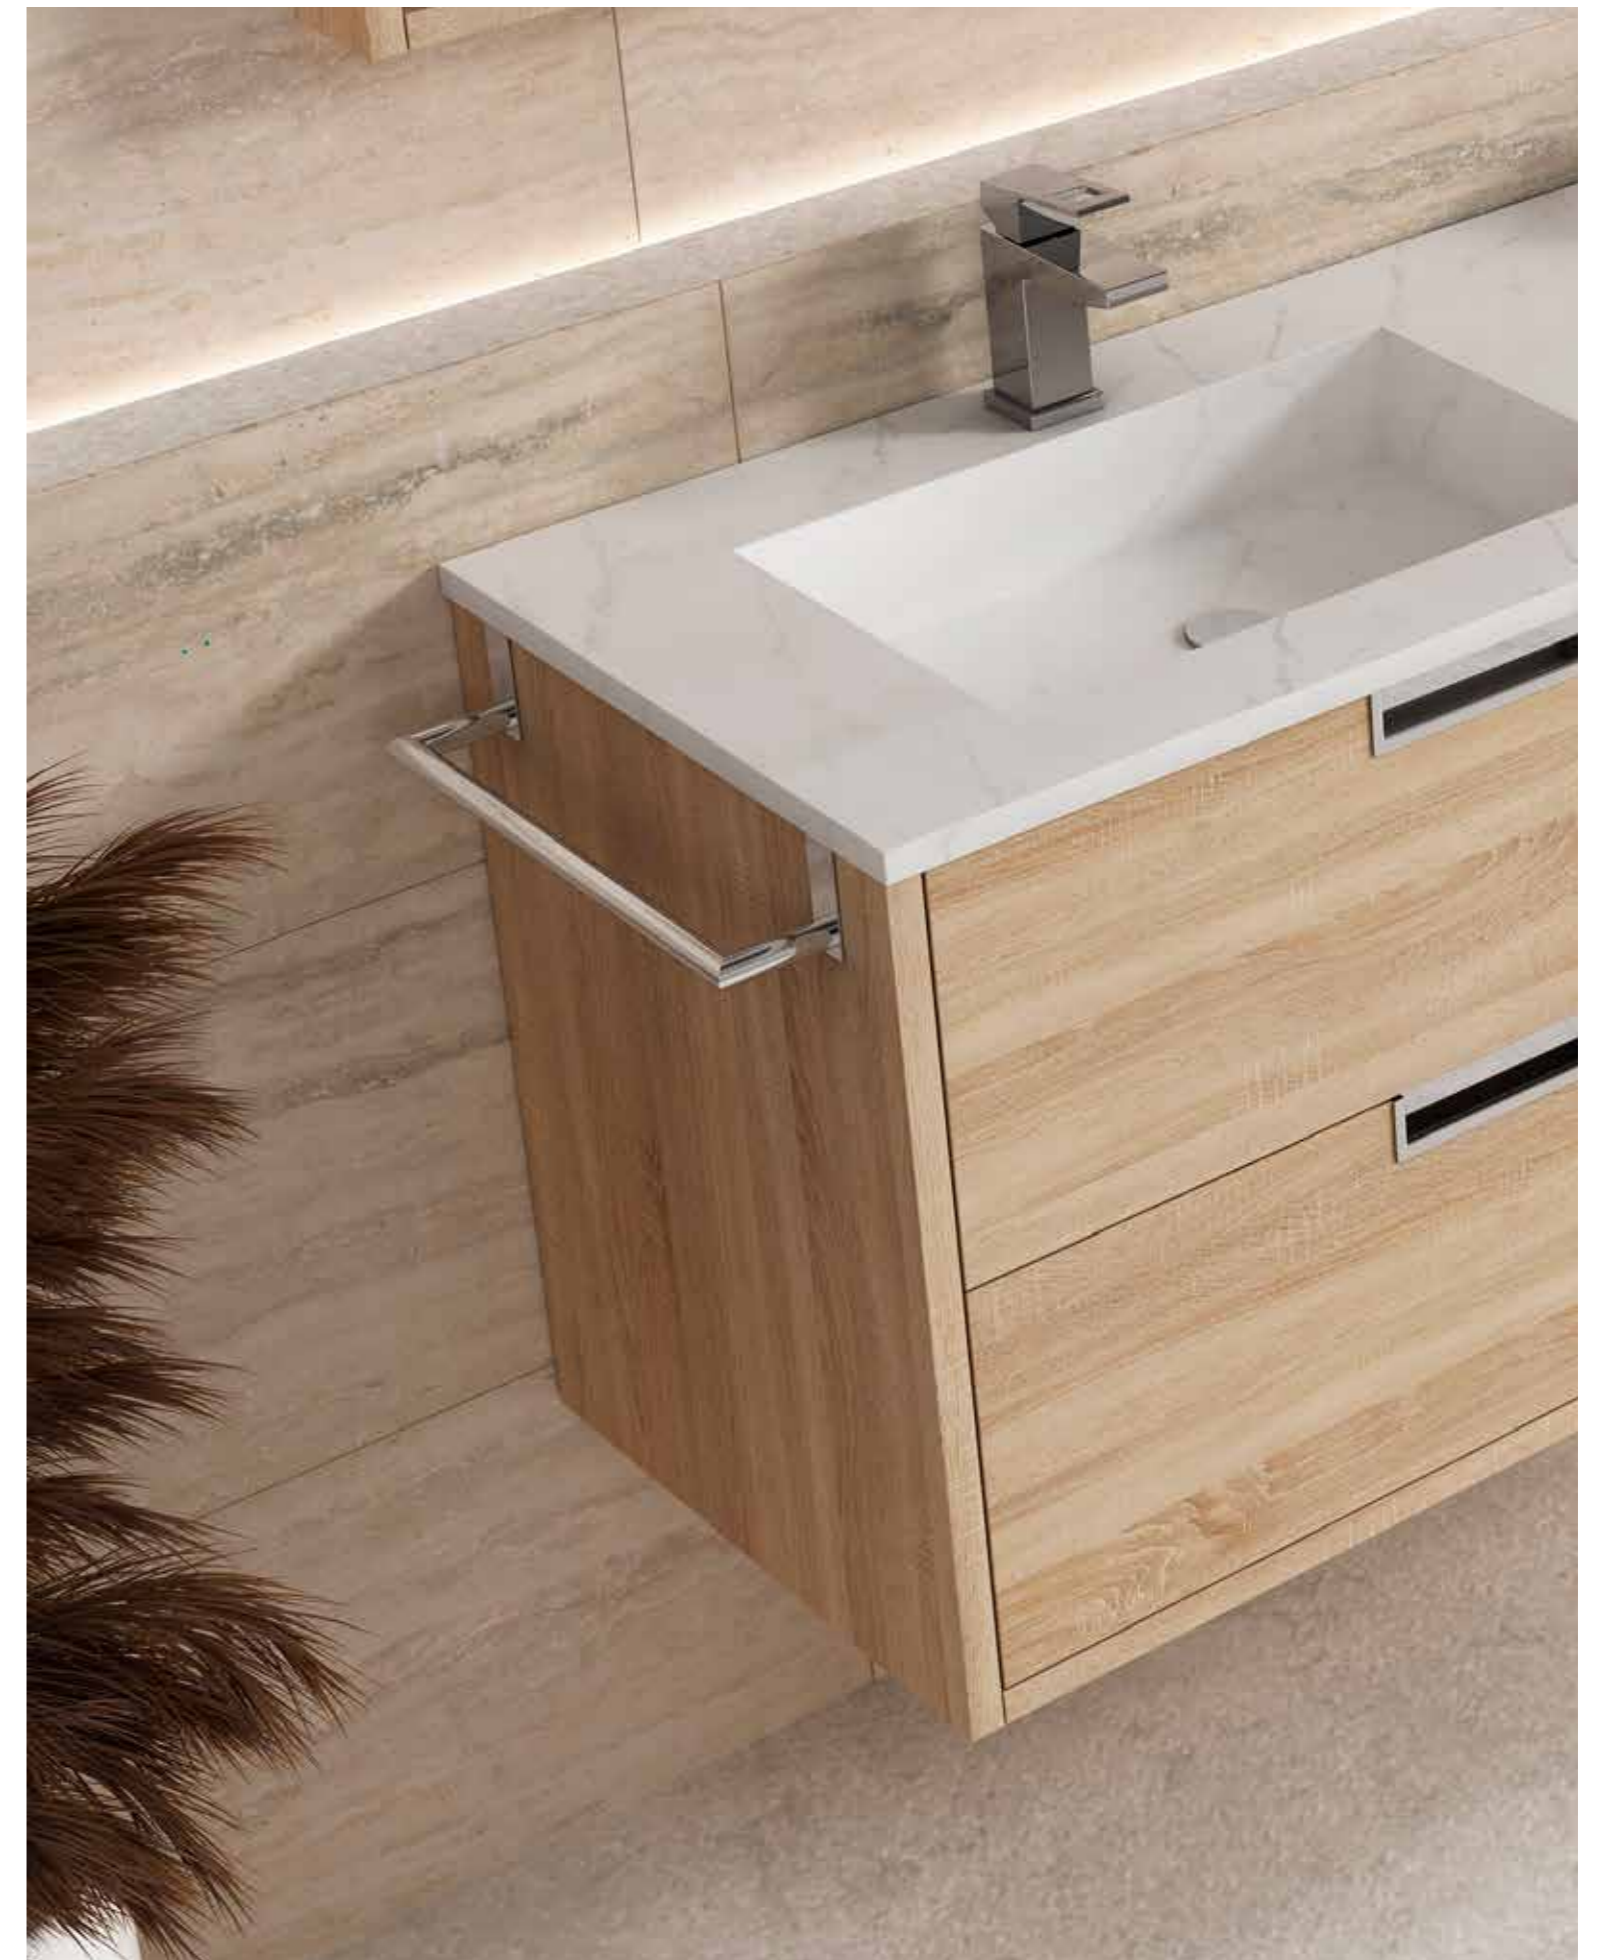

Medidas Especiales
Special Measures

Barra toallero colgar en mueble RIMINI
Towel bar to hang on furniture

Sistema de anclaje
Anchoring system
Gancho Hook 2,2 cm.

Descripción Description		
Ref	Medidas Sizes	Precio Price
20313	36 x 6,5 x 7cm.	48,80 €

Acabado Finish
Cromo
Chrome

Descripción Description		
Ref	Medidas Sizes	Precio Price
20314	36 x 6,5 x 7cm.	46,78 €

Acabado Finish
Negro Mate
Matt black

Sistema de anclaje
Anchoring system
Gancho Hook 2,2 cm.

Portarrollo colgar en mueble RIMINI
Toilet roll holder hang on furniture

Descripción Description		
Ref	Medidas Sizes	Precio Price
20341	15 x 9 x 7 cm.	28,50 €

Acabado Finish
Cromo
Chrome

Descripción Description		
Ref	Medidas Sizes	Precio Price
20342	15 x 9 x 7 cm.	26,90 €

Acabado Finish
Negro Mate
Matt black