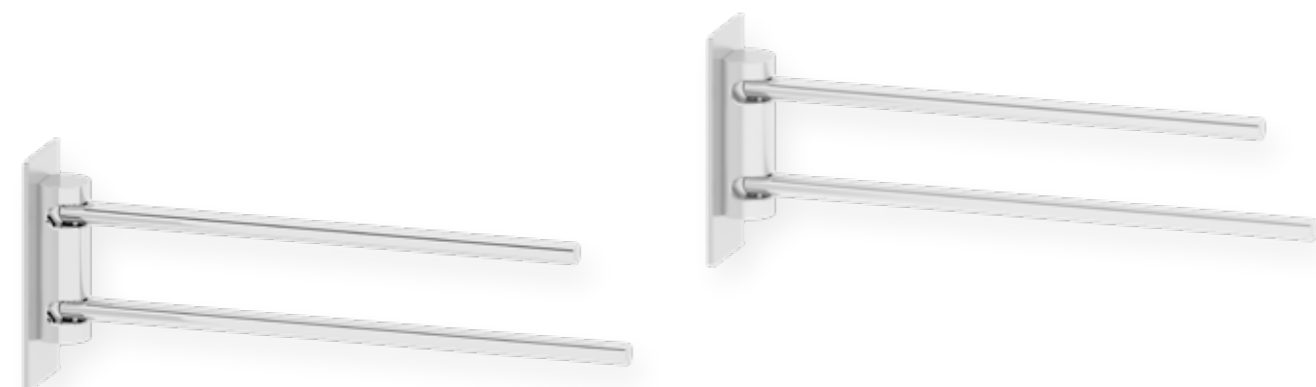

Barra toallero vertical adhesivo **AMSTERDAM**
Adhesive vertical towel bar

Descripción Description		
Ref	Medidas Sizes	Precio Price
10354	5,5 x 9,5 x 34,5 cm.	65,46 €

Descripción Description		
Ref	Medidas Sizes	Precio Price
10254	5,5 x 9,5 x 34,5 cm.	76,46 €

Inox AISI 304 AISI 304 stainless steel

Barra toallero doble adhesivo **AMSTERDAM**
Adhesive double towel bar

Descripción Description		
Ref	Medidas Sizes	Precio Price
10356	5,5 x 10,5 x 33,5 cm.	91,43 €

Descripción Description		
Ref	Medidas Sizes	Precio Price
10256	5,5 x 10,5 x 33,5 cm.	116,36 €