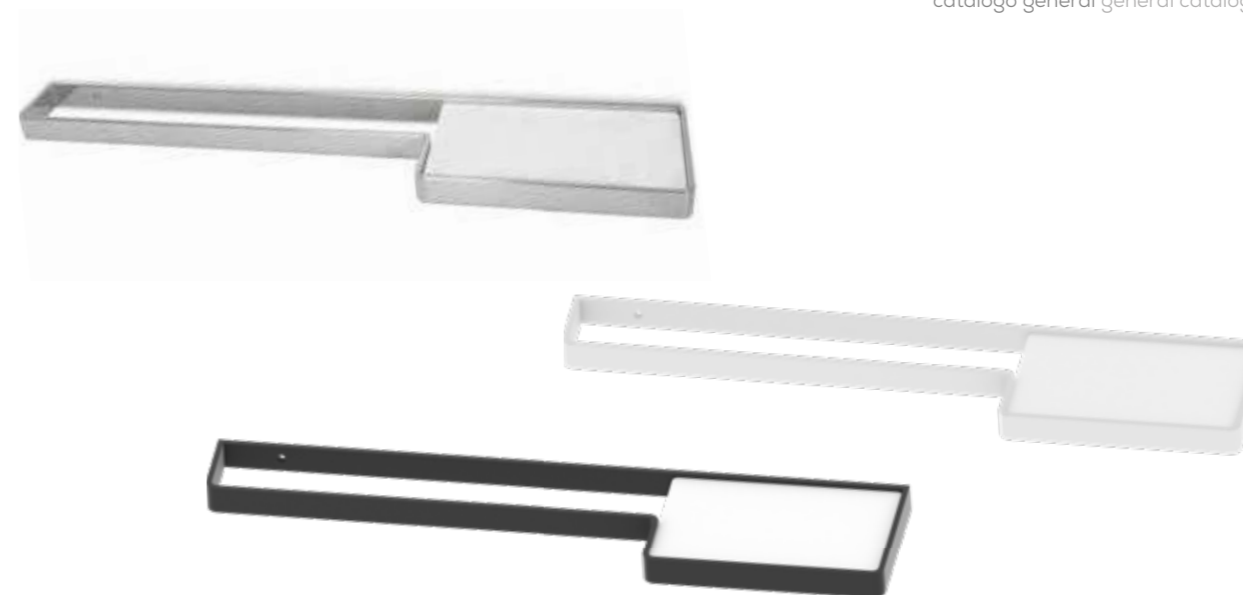

Portarrollo doble sin defensa **TURÍN**
Double toilet roll holder without defense

Sistema de anclaje
Anchoring system
Atornillado Screwed

Acabado Finish			Acabado Finish			Acabado Finish		
Cromo/Blanco Chrome/White			Negro/Blanco Black/White			Blanco Mate Matt white		
Descripción Description			Descripción Description			Descripción Description		
Ref	Medidas Sizes	Precio Price	Ref	Medidas Sizes	Precio Price	Ref	Medidas Sizes	Precio Price
11508	21 x 8 x 13 cm.	83,83 €	11551	21 x 8 x 13 cm.	71,61 €	11543	21 x 8 x 13 cm.	71,61 €