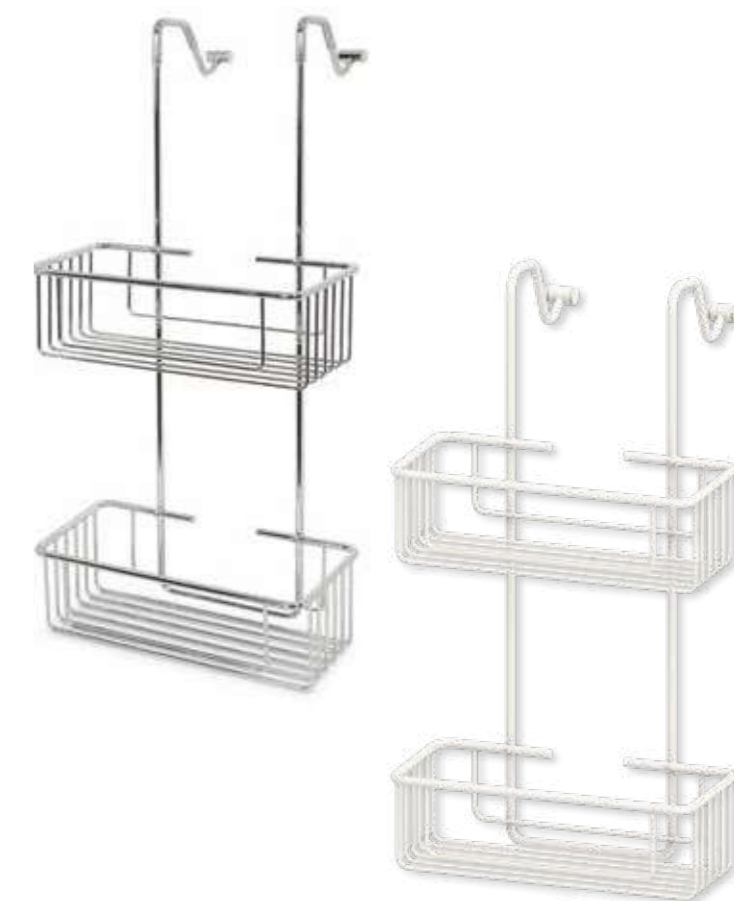

Doble jabonera mampara con perchas

REJILLA

Double wall soap rack with hangers

Ref	Descripción Description	Precio Price
03115	30 x 70 x 14 cm.	142,68 €

Acabado Finish
Cromo
Chrome

Ref	Descripción Description	Precio Price
03111	30 x 70 x 14 cm.	135,55 €

Acabado Finish
Negro Mate
Matt black

Ref	Descripción Description	Precio Price
03112	30 x 70 x 14 cm.	135,55 €

Acabado Finish
Blanco Mate
Matt white

Sistema de anclaje
Anchoring system
Gancho Hook

Jabonera tiene plástico transparente en los ganchos para no dañar la mampara Soap dish has transparent plastic on the hooks so as not to damage the screen
Fabricado en Latón Made in Brass Acabados especiales consultar con fábrica Special finishes, to consult with factory