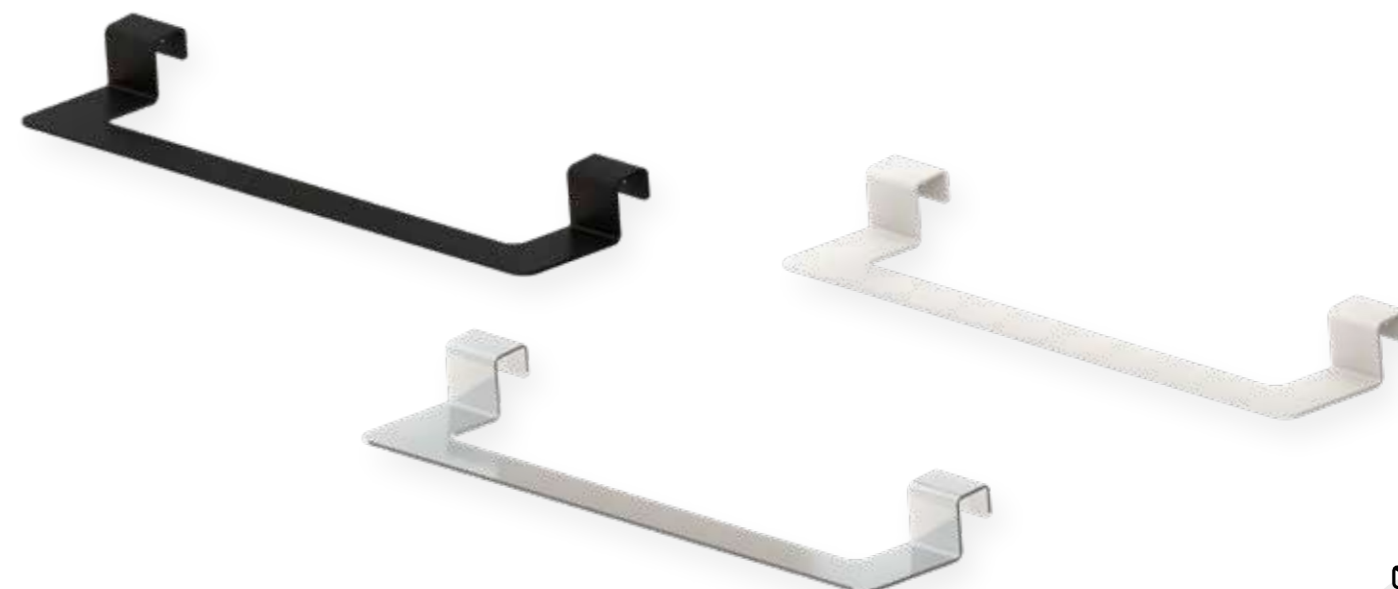

Inox AISI 304 AISI 304 stainless steel

Barra toallero pequeño **ETNA**
Small towel bar

Sistema de anclaje
Anchoring system
Atornillado Screwed 

Acabado Finish
Negro Mate Matt black 

Acabado Finish
Acero inoxidable Stainless steel 

Inox AISI 304 AISI 304 stainless steel

Barra toallero mediano **ETNA**
Middle towel bar

Sistema de anclaje
Anchoring system
Atornillado Screwed 

Acabado Finish
Negro Mate Matt black 

Acabado Finish
Acero inoxidable Stainless steel 

Inox AISI 304 AISI 304 stainless steel

Barra toallero de costado de mueble **ETNA**
Towel bar of the furniture

Sistema de anclaje
Anchoring system
Gancho Hook 2,2 cm. 

Acabado Finish
Negro Mate Matt black 