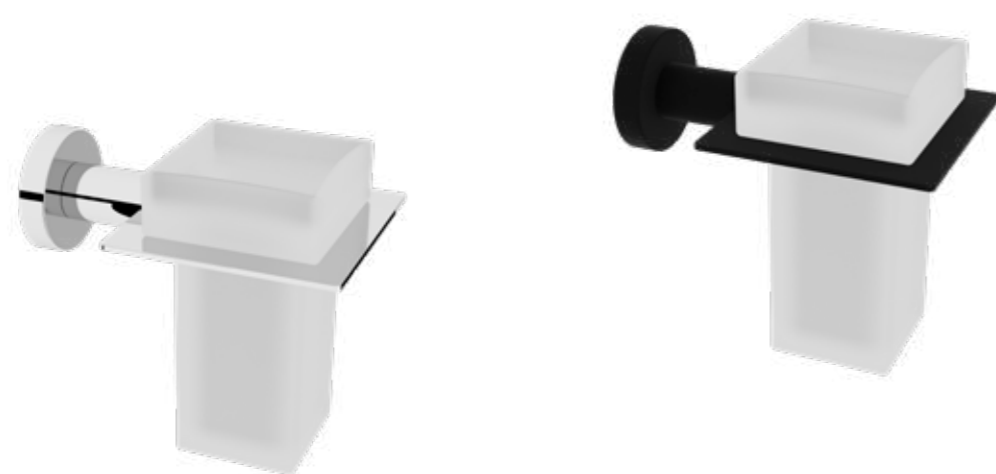

Percha **CHIARA**
Hanger

Sistema de anclaje
Anchoring system
Atornillado Screwed 

Descripción Description		
Ref	Medidas Sizes	Precio Price
20105	4,5 x 4,5 x 7 cm.	30,63 €

Descripción Description		
Ref	Medidas Sizes	Precio Price
20125	4,5 x 4,5 x 7 cm.	28,98 €

Vaso **CHIARA**
Glass

Sistema de anclaje
Anchoring system
Atornillado Screwed 

Descripción Description		
Ref	Medidas Sizes	Precio Price
20106	8 x 10,5 x 10 cm.	57,99 €

Acabado Finish
Cromo
Chrome

Descripción Description		
Ref	Medidas Sizes	Precio Price
20126	8 x 10,5 x 10 cm.	54,98 €