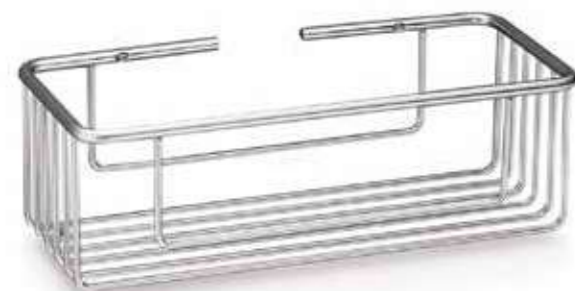

Jabonera 300 Inox. 18/10 profunda

JABONERA

300 18/10 Stainless steel
deep soffit soap dish

Sistema de anclaje
Anchoring system
Atornillado Screwed

Jabonera 300 Inox. 18/10 profunda adhesiva

JABONERA

Adhesive 18/10 Stainless
steel deep soffit soap dish

Sistema de anclaje
Anchoring system
Adhesivo Adhesive