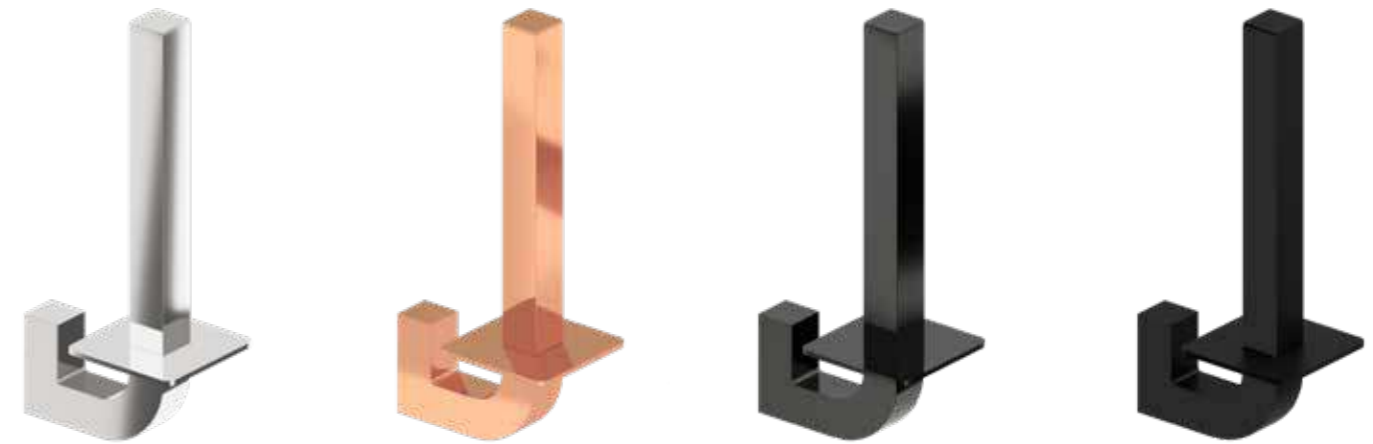

Portarrollo repuesto vertical **NIKI**
Vertical replacement toilet roll holder

Sistema de anclaje
Anchoring system
Atornillado Screwed

Descripción Description		
Ref	Medidas Sizes	Precio Price
10226	8,5 x 15 x 5 cm.	45,98 €

Descripción Description		
Ref	Medidas Sizes	Precio Price
10247	8,5 x 15 x 5 cm.	73,36 €

Descripción Description		
Ref	Medidas Sizes	Precio Price
10246	8,5 x 15 x 5 cm.	CONSULTAR

Descripción Description		
Ref	Medidas Sizes	Precio Price
10236	8,5 x 15 x 5 cm.	43,84 €