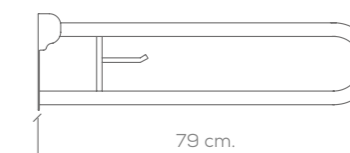

Antideslizante
Non-slip

ASIDERO hotel
Inox. 18/10
antideslizante
18/10 stainless steel
non-slip hotel handrail

Sistema de anclaje
Anchoring system
Atornillado Screwed

Descripción Description		
Ref	Medidas Sizes	Precio Price
02311	35 x 7,5 x 9,5 cm.	61,22 €
02331	45 x 7,5 x 9,5 cm.	62,28 €

Acabado Finish
Acero inoxidable 18/10
18/10 stainless steel

Inox AISI 304 AISI 304 stainless steel

Liso Smooth

ASIDERO hotel
Inox. 18/10 liso
18/10 stainless steel
hotel handrail

Sistema de anclaje
Anchoring system
Atornillado Screwed

Descripción Description		
Ref	Medidas Sizes	Precio Price
02313	35 x 7,5 x 9,5 cm.	58,67 €
02333	45 x 7,5 x 9,5 cm.	59,73 €

Acabado Finish
Acero inoxidable 18/10
18/10 stainless steel

Inox AISI 304 AISI 304 stainless steel

Antideslizante
Non-slip

ASIDERO angular
hotel Inox. 18/10
antideslizante
18/10 stainless steel
non-slip hotel angled
handrail

Sistema de anclaje
Anchoring system
Atornillado Screwed

Descripción Description		
Ref	Medidas Sizes	Precio Price
02351	50 x 7,5 x 9,5 cm.	65,82 €

Acabado Finish
Acero inoxidable 18/10
18/10 stainless steel

Fabricado en Acero Inoxidable 18/10 Made of 18/10 Stainless Steel.
Fabricado en tubo de diámetro 25 mm. Made of 25 mm. diameter tubing.

Acabados diferentes a los aquí reflejados consultar en fábrica Consult manufactures for other finishes not mentioned here.

Liso Smooth

ASIDERO angular
hotel Inox. 18/10 liso
18/10 stainless steel
hotel angled handrail

Sistema de anclaje
Anchoring system
Atornillado Screwed

Descripción Description		
Ref	Medidas Sizes	Precio Price
02353	50 x 7,5 x 9,5 cm.	62,44 €

Acabado Finish
Acero inoxidable 18/10
18/10 stainless steel

Inox AISI 304 AISI 304 stainless steel

Antideslizante Non-slip