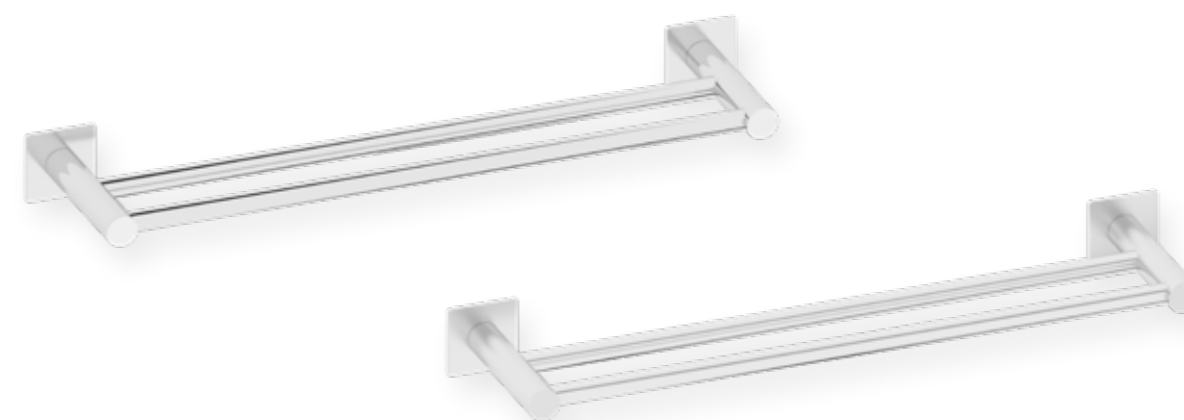

Barra toallero doble adhesivo AMSTERDAM
Adhesive double towel bar

Sistema de anclaje
Anchoring system
Adhesivo Adhesive

Descripción Description		
Ref	Medidas Sizes	Precio Price
10350	57,5 x 5,5 x 12,5 cm.	111,98 €

Acabado Finish
Cromo
Chrome

Descripción Description		
Ref	Medidas Sizes	Precio Price
10250	57,5 x 5,5 x 12,5 cm.	138,60 €

Inox AISI 304 AISI 304 stainless steel

Acabado Finish
Acero inoxidable 18/10
18/10 stainless steel

Instrucciones sistema adhesivo doble cara 3M ver final del catálogo Instructions adhesive double system face 3M see end of catalogue
Fabricado en Acero Made of Steel Acabados especiales consultar con fábrica Special finishes, to consult with factory