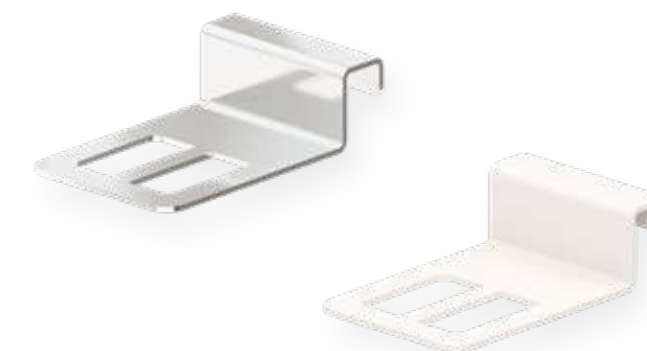

Inox AISI 304 AISI 304 stainless steel

Porta secador para colgar en mueble **ETNA**
Holder for hairdryer

Sistema de anclaje
Anchoring system
Gancho Hook

Ref.	Descripción Description	Precio Price	Ref.	Descripción Description	Precio Price	Ref.	Descripción Description	Precio Price
10446	Medidas Sizes 11 x 4 x 12,5 cm.	27,95 €	10476	Medidas Sizes 11 x 4 x 12,5 cm.	40,97 €	10456	Medidas Sizes 11 x 4 x 12,5 cm.	27,95 €

Inox AISI 304 AISI 304 stainless steel

Porta secador y plancha de pelo para colgar en mueble **ETNA**
Holder for hairdryer hair iron

Sistema de anclaje
Anchoring system
Gancho Hook 2,2 cm.

Ref.	Descripción Description	Precio Price	Ref.	Descripción Description	Precio Price	Ref.	Descripción Description	Precio Price
10447	Medidas Sizes 20,5 x 4 x 12,5 cm.	34,72 €	10477	Medidas Sizes 20,5 x 4 x 12,5 cm.	50,68 €	10457	Medidas Sizes 20,5 x 4 x 12,5 cm.	34,72 €

Inox AISI 304 AISI 304 stainless steel

Porta plancha de pelo de colgar en mueble **ETNA**
Holder for hair iron

Sistema de anclaje
Anchoring system
Gancho Hook 2,2 cm.

Ref.	Descripción Description	Precio Price	Ref.	Descripción Description	Precio Price	Ref.	Descripción Description	Precio Price
10445	Medidas Sizes 8,5 x 4 x 11,5 cm.	26,20 €	10475	Medidas Sizes 8,5 x 4 x 11,5 cm.	38,26 €	10455	Medidas Sizes 8,5 x 4 x 11,5 cm.	26,20 €