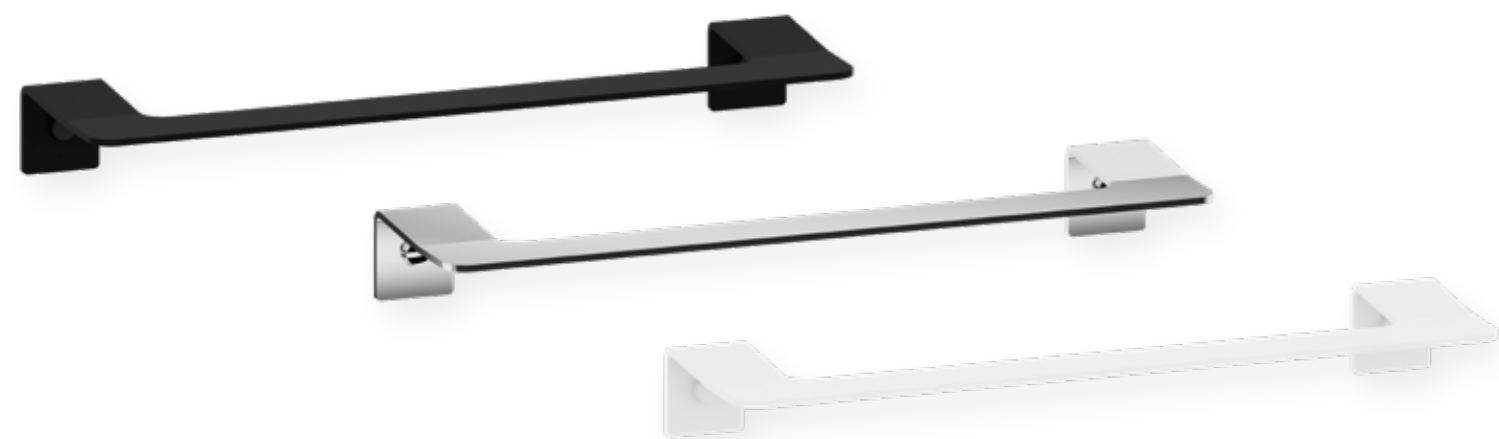

Sistema de anclaje
Anchoring system
Atornillado Screwed

Sistema de anclaje
Anchoring system
Adhesivo Adhesive

Sistema de anclaje
Anchoring system
Gancho Hook

Serie Series
Etna

Barra toallero grande **ETNA**
Long towel bar

Inox AISI 304 AISI 304 stainless steel

Barra toallero pequeño **ETNA**
Small towel bar

Sistema de anclaje
Anchoring system
Atornillado Screwed 

Acabado Finish
Negro Mate Matt black 

Acabado Finish
Acero inoxidable Stainless steel 

Inox AISI 304 AISI 304 stainless steel

Barra toallero mediano **ETNA**
Middle towel bar

Sistema de anclaje
Anchoring system
Atornillado Screwed 

Acabado Finish
Negro Mate Matt black 

Acabado Finish
Acero inoxidable Stainless steel 