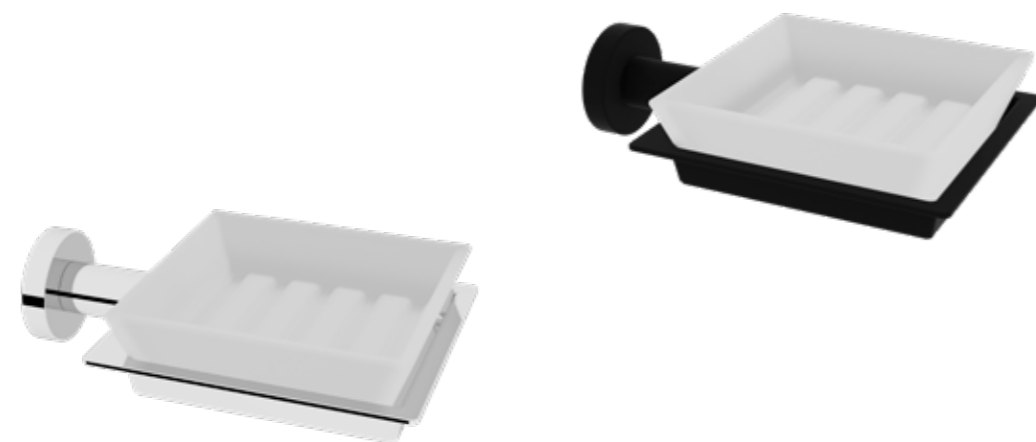

Medidas Especiales
Special Measures

Jabonera RIMINI
Soap dish

Sistema de anclaje
Anchoring system
Atornillado Screwed

Descripción Description		
Ref	Medidas Sizes	Precio Price
20332	11,5 x 15 x 4,5 cm.	67,38 €

Acabado Finish
Cromo
Chrome

Descripción Description		
Ref	Medidas Sizes	Precio Price
20334	11,5 x 15 x 4,5 cm.	63,95 €

Acabado Finish
Negro Mate
Matt black