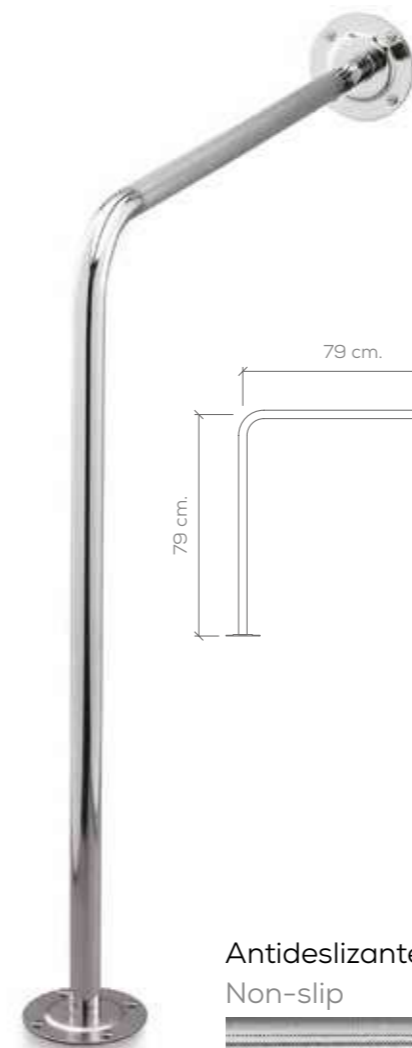

Acabado Finish
Acero inoxidable
18/10
18/10 stainless steel

Liso Smooth

Ref	Medidas Sizes	Precio Price
02564	71,5 x 7,5 x 71,5 cm.	174,65 €
02570	81,5 x 7,5 x 81,5 cm.	179,48 €

Acabado Finish
Acero inoxidable
18/10
18/10 stainless steel