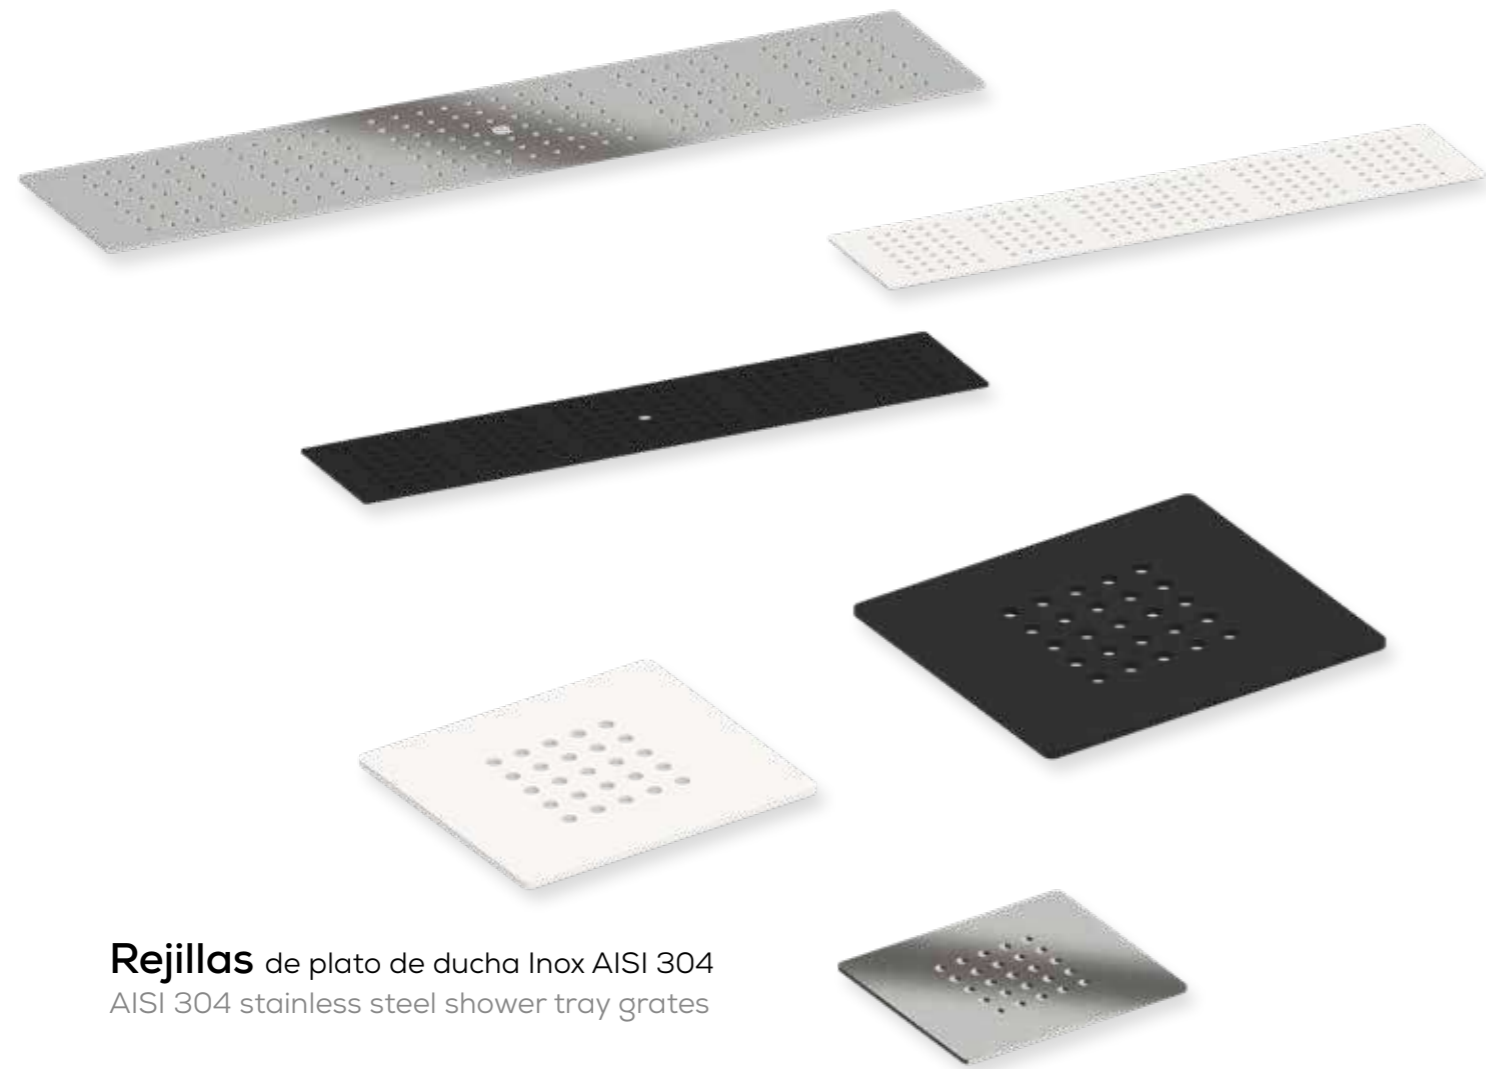

Rejillas de plato de ducha Inox AISI 304
AISI 304 stainless steel shower tray grates