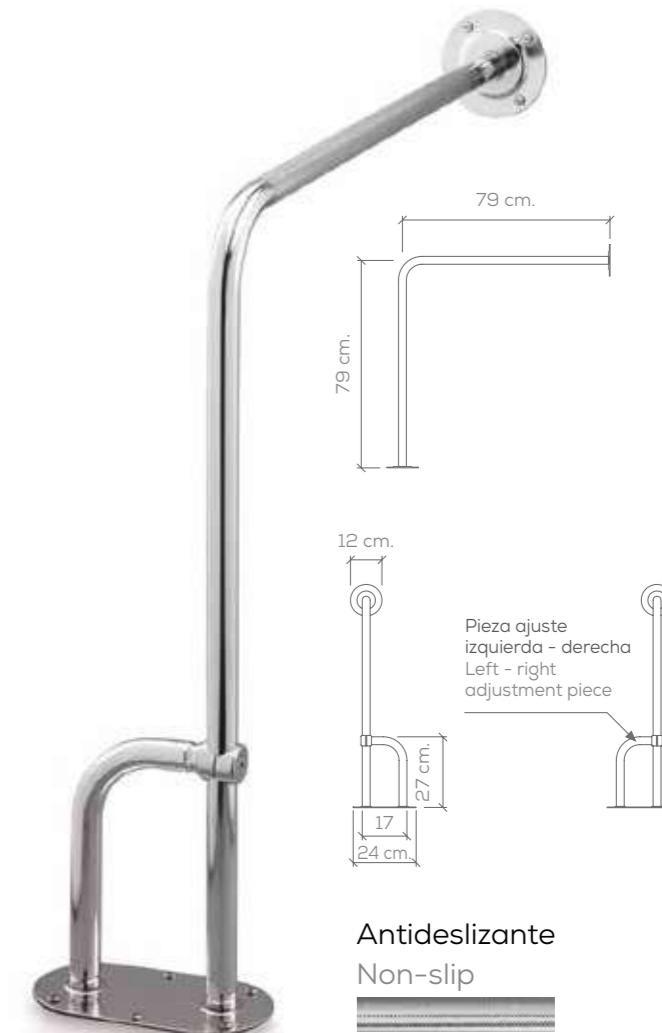

Antideslizante
Non-slip

La pata de apoyo auxiliar se puede ajustar mediante un robusto y simple acoplamiento, para poder ponerla tanto a izquierda como a derecha, evitando así tener existencias de las dos formas.

The auxiliary support leg can be adjusted with a simple and robust system to place either on the left or on the right hand in order to avoid the need to manufacture two separate models.

ASIDERO abatible con pata de apoyo
Folding handle with support leg

Sistema de anclaje
Anchoring system
Atornillado Screwed

Ref	Medidas Sizes	Descripción Description	Precio Price
02602	83 x 80 x 9,5 cm.	SIN REGULADOR	144,98 €
02603	83 x 82-88 cm.	CON REGULADOR	152,48 €

Acabado Finish
Acero inoxidable
18/10
18/10 stainless steel

Certificado IBV. Instituto de Biomecánica de Valencia.
Fabricado según norma AENOR "UNE-EN12182 AYUDAS TÉCNICAS PARA PERSONAS CON DISCAPACIDAD". Fabricado en acero inoxidable 18/10 "AISI 304" norma DIN 1.4301.
Fabricado en tubo de diámetro 30 mm. Espesor 1,5 mm. Diámetro plafón amarre pared 120 mm.
Acabados especiales consultar con fábrica.

Certified by the Institute of Biomechanics of Valencia IBV.
Manufactured in accordance with AENOR "UNE-EN12182 TECHNICAL AIDS FOR DISABLED PEOPLE regulation".
Made in 18/10 "AISI 304" standard DIN 1.4301 stainless steel.
30 mm. diameter tube with a thickness of 1,5 mm. The wall plate has a diameter of 120 mm.
Special finishes, to consult with factory.

ASIDERO
sencillo fijación suelo y pared
inodoro Inox. 18/10 antideslizante

Single toilet handel to install in floor and wall
18/10 stainless steel non-slip

Sistema de anclaje
Anchoring system
Atornillado Screwed

Ref	Medidas Sizes	Descripción Description	Precio Price
02991	83,5 x 83,5 x 12 cm.		148,19 €

Acabado Finish
Acero inoxidable
18/10
18/10 stainless steel

ASIDERO
con apoyo auxiliar fijación suelo y pared inodoro.
Pata ajustable a izquierda y derecha inox 18/10

Toilet handel with auxiliary support to install in floor and wall. Leg can be adjusted on the left and on the right 18/10 stainless steel

Sistema de anclaje
Anchoring system
Atornillado Screwed

Ref	Medidas Sizes	Descripción Description	Precio Price
02995	83,5 x 83,5 x 24 cm.		226,16 €

Acabado Finish
Acero inoxidable
18/10
18/10 stainless steel