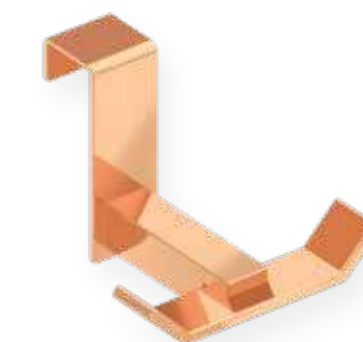

Sistema de anclaje
Anchoring system
Gancho Hook 2,2 cm.

Acabado Finish
Cromo Chrome

Acabado Finish
Cromo Negro Black chrome

Acabado Finish
Cobre Copper

Descripción Description

Ref	Medidas Sizes	Precio Price
10741	9 x 5/7,5 x 7 cm.	42,99 €

Descripción Description

Ref	Medidas Sizes	Precio Price
10791	9 x 5/7,5 x 7 cm.	68,78 €

Descripción Description

Ref	Medidas Sizes	Precio Price
10691	9 x 5/7,5 x 7 cm.	CONSULTAR

Fabricado en Acero Made of Steel Acabados especiales consultar con fábrica Special finishes, to consult with factory