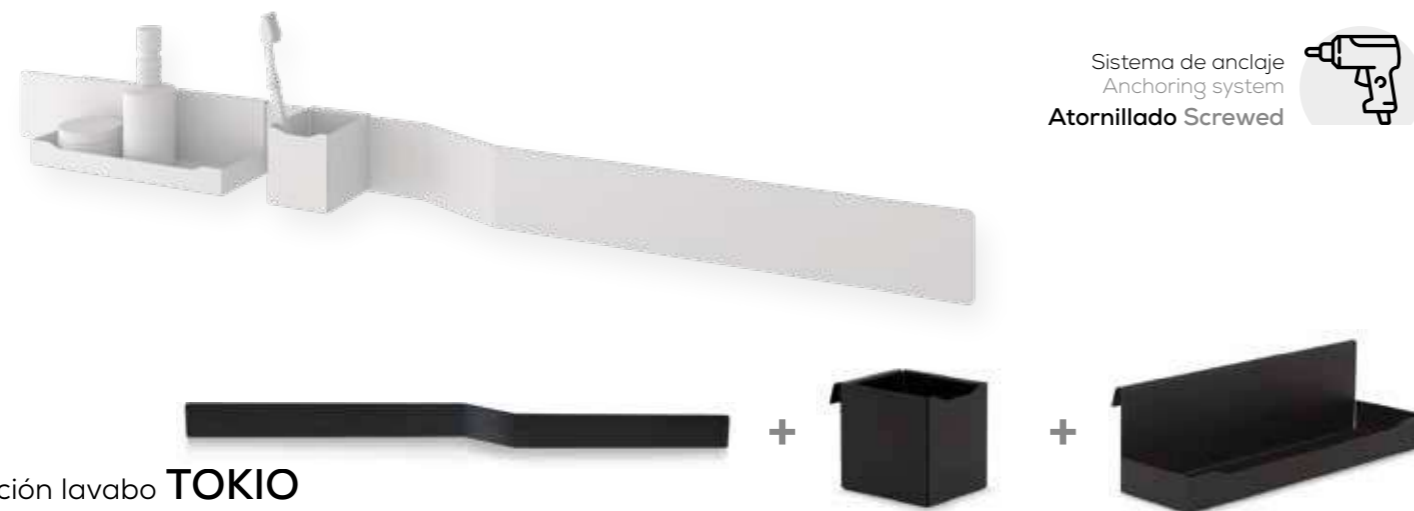

Sistema de anclaje
Anchoring system
Atornillado Screwed

Composición lavabo TOKIO
Set washbasin

Acabado Finish		Acabado Finish		Acabado Finish	
Negro Mate Matt black		Acero inoxidable Stainless steel		Blanco Mate Matt white	
Ref.	Descripción Description	Precio Price	Ref.	Descripción Description	Precio Price
11615	11204 + 11207 + 11209	145,28 €	11613	11304 + 11307 + 11309	187,93 €
Medidas Sizes 104,5 x 7,5 x 9,5/6 cm.			Medidas Sizes 104,5 x 7,5 x 9,5/6 cm. Inox AISI 304 AISI 304 stainless steel