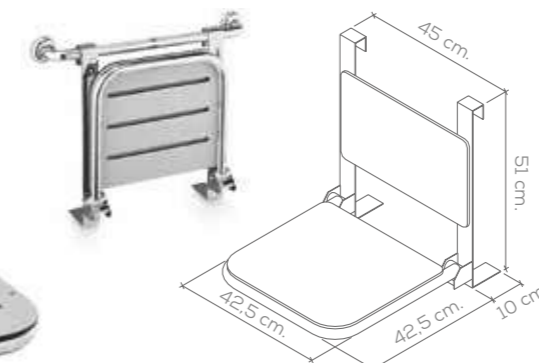

ASIENTO CEREZO
CHERRY-TREE SEAT

ASIENTO plegable barra asidero
Asa incluida Inox. 18/10
18/10 stainless steel
folding seat for suspension
on handrail. Loop including

Descripción Description			Acabado Finish
Ref	Medidas Sizes	Precio Price	18/10
02622	45 x 51 x 52,5 cm.	549,38 €	18/10 stainless steel

ASIENTO plegable barra asidero
Asa incluida Inox. 18/10
18/10 stainless steel
folding seat for suspension
on handrail. Loop including

Descripción Description			Acabado Finish
Ref	Medidas Sizes	Precio Price	18/10
02620	45 x 51 x 52,5 cm.	549,38 €	18/10 stainless steel

Sistema de anclaje
Anchoring system
Atornillado Screwed

Sistema de anclaje
Anchoring system
Atornillado Screwed

Apto para interiores plato de ducha Suitable for interiors shower tray