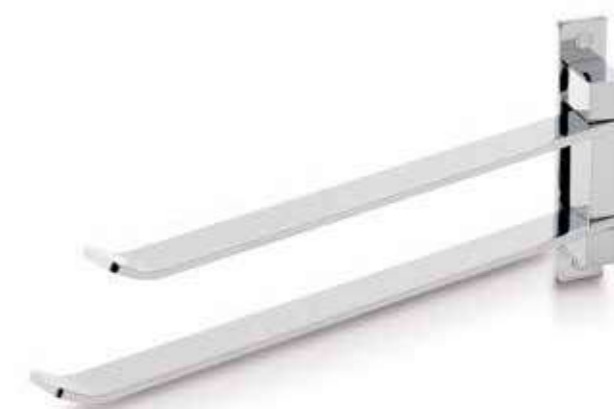

Barra doble articulada **BERLÍN**
Double folding towel bar

Descripción Description		Precio Price
Ref	Medidas Sizes	
10029	2,5 x 14,5 x 34,5 cm.	95,40 €

Fabricado en Acero Made of Steel Acabados especiales consultar con fábrica Special finishes, to consult with factory