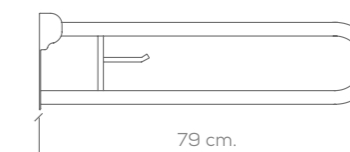

Antideslizante
Non-slip

ASIDERO hotel
Inox. 18/10
antideslizante
18/10 stainless steel
non-slip hotel handrail

Sistema de anclaje
Anchoring system
Atornillado Screwed

Descripción Description		
Ref	Medidas Sizes	Precio Price
02311	35 x 7,5 x 9,5 cm.	61,22 €
02331	45 x 7,5 x 9,5 cm.	62,28 €

Acabado Finish
Acero inoxidable 18/10
18/10 stainless steel

Inox AISI 304 AISI 304 stainless steel

Liso Smooth

ASIDERO hotel
Inox. 18/10 liso
18/10 stainless steel
hotel handrail

Sistema de anclaje
Anchoring system
Atornillado Screwed

Descripción Description		
Ref	Medidas Sizes	Precio Price
02313	35 x 7,5 x 9,5 cm.	58,67 €
02333	45 x 7,5 x 9,5 cm.	59,73 €

Acabado Finish
Acero inoxidable 18/10
18/10 stainless steel

Inox AISI 304 AISI 304 stainless steel

Antideslizante
Non-slip

ASIDERO angular
hotel Inox. 18/10
antideslizante
18/10 stainless steel
non-slip hotel angled
handrail

Sistema de anclaje
Anchoring system
Atornillado Screwed

Descripción Description		
Ref	Medidas Sizes	Precio Price
02351	50 x 7,5 x 9,5 cm.	65,82 €

Acabado Finish
Acero inoxidable 18/10
18/10 stainless steel

Fabricado en Acero Inoxidable 18/10 Made of 18/10 Stainless Steel.
Fabricado en tubo de diámetro 25 mm. Made of 25 mm. diameter tubing.

Acabados diferentes a los aquí reflejados consultar en fábrica Consult manufactures for other finishes not mentioned here.

Liso Smooth

ASIDERO angular
hotel Inox. 18/10 liso
18/10 stainless steel
hotel angled handrail

Sistema de anclaje
Anchoring system
Atornillado Screwed

Descripción Description		
Ref	Medidas Sizes	Precio Price
02353	50 x 7,5 x 9,5 cm.	62,44 €

Acabado Finish
Acero inoxidable 18/10
18/10 stainless steel

Inox AISI 304 AISI 304 stainless steel

Antideslizante Non-slip