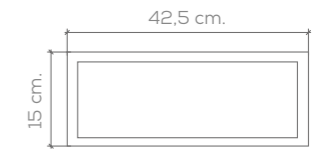

Contract

Contract

SOPORTE

individual de encimera
para lavabo de 44 cm.
Set of two 44 cm.
bathroom counter
supports

Sistema de anclaje
Anchoring system
Atornillado Screwed

Acabado Finish
Cromo Chrome

Ref	Medidas Sizes	Precio Price
00098	44 x 20 x 3 cm.	62,48 €

Fabricado en pletina de acero de 30 x 5 cm.
Made of 30 x 5 cm. steel strips

SOPORTE individual chapa
Set of room counter

Sistema de anclaje
Anchoring system
Atornillado Screwed

Acabado Finish
Inox Scott 18/10
Scott 18/10 stainless steel

Acabado Finish
Negro Mate Matt black

Acabado Finish
Blanco Mate Matt White

Ref	Medidas Sizes	Precio Price
01412	30 x 9 x 3,8 cm.	37,00 €
01405	40 x 9 x 3,8 cm.	39,00 €

Ref	Medidas Sizes	Precio Price
01411	40 x 9 x 3,8 cm.	29,50 €
01404	40 x 9 x 3,8 cm.	30,50 €

Ref	Medidas Sizes	Precio Price
01410	40 x 9 x 3,8 cm.	29,50 €
01403	40 x 9 x 3,8 cm.	30,50 €

Inox AISI 304 AISI 304 stainless steel

Indicar mano izquierda o derecha To indicate if it is for right or left Acabados especiales consultar con fábrica Special finishes, to consult with factory

SOPORTE individual tubo 2 x 2 cm.
Set of room counter 2 x 2 cm. tube

Sistema de anclaje
Anchoring system
Atornillado Screwed

Acabado Finish
Cromo Chrome

Acabado Finish
Negro Black

Acabado Finish
Blanco White

Ref	Medidas Sizes	Precio Price
09994	42,5 x 15 x 2 cm.	65,00 €

Ref	Medidas Sizes	Precio Price
09993	42,5 x 15 x 2 cm.	49,50 €

Ref	Medidas Sizes	Precio Price
09992	42,5 x 15 x 2 cm.	49,50 €

SOPORTE encimera
con tornillo regulador
Countertop support
with adjusting screw

Sistema de anclaje
Anchoring system
Atornillado Screwed

SOPORTE encimera L
con tornillo regulador
Countertop support L
with adjusting screw

Sistema de anclaje
Anchoring system
Atornillado Screwed

Ref	Medidas Sizes	Precio Price
01406	7,5 x 9 x 37 cm.	43,90 €