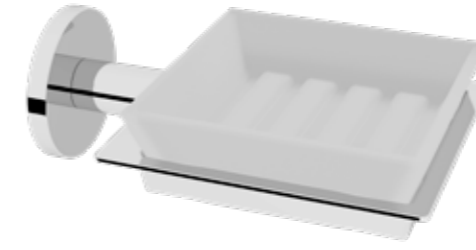

Sistema de anclaje
Anchoring system
Adhesivo Adhesive

Jabonera adhesiva **RIMINI**
Adhesive soap dish

Descripción Description		
Ref	Medidas Sizes	Precio Price
20333	6 x 10,5 x 8 cm.	68,84 €

Acabado Finish
Cromo
Chrome

Descripción Description		
Ref	Medidas Sizes	Precio Price
20335	6 x 10,5 x 8 cm.	65,40 €

Acabado Finish
Negro Mate
Matt black