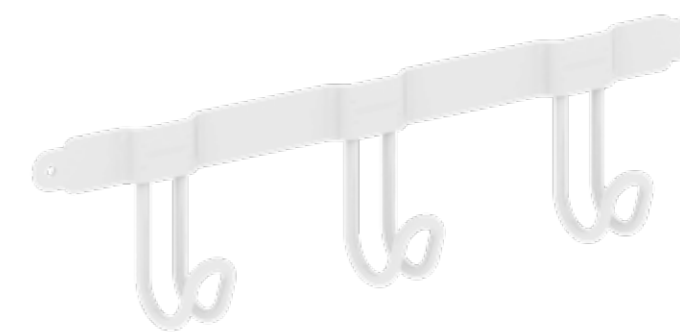

PERCHA hotel triple
Triple hanger hotel

Sistema de anclaje
Anchoring system
Atornillado Screwed

Descripción Description	Precio Price
Ref	Medidas Sizes
00910	36 x 9,5 x 5 cm. 24,62 €

Acabado Finish
Blanco Mate
Matt white