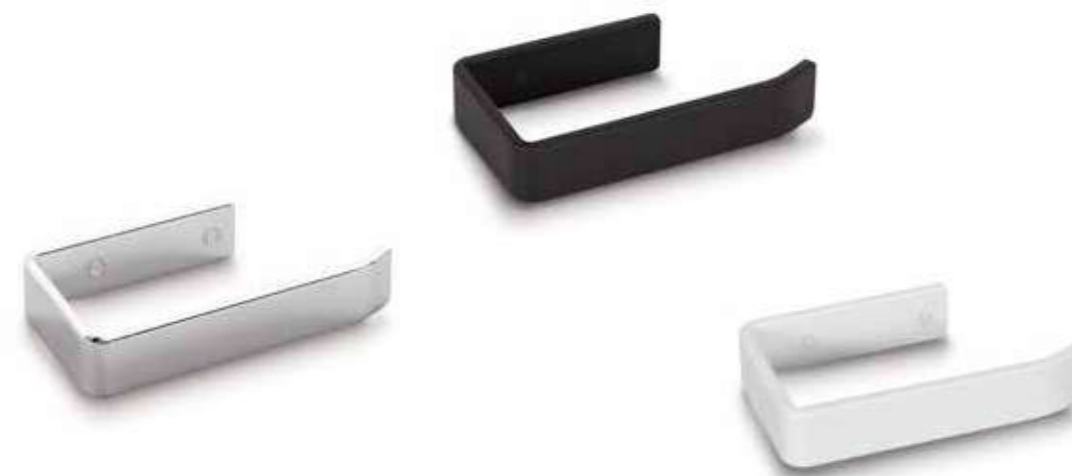

Portarrollo **BERLÍN**
Toilet roll holder

Acabado Finish
Cromo Chrome

Descripción Description		
Ref	Medidas Sizes	Precio Price
10044	13 x 2,5 x 6,5 cm.	43,75 €

Acabado Finish
Negro Mate Matt black

Descripción Description		
Ref	Medidas Sizes	Precio Price
10193	13 x 2,5 x 6,5 cm.	34,92 €

Acabado Finish
Blanco Mate Matt white

Descripción Description		
Ref	Medidas Sizes	Precio Price
10093	13 x 2,5 x 6,5 cm.	34,92 €