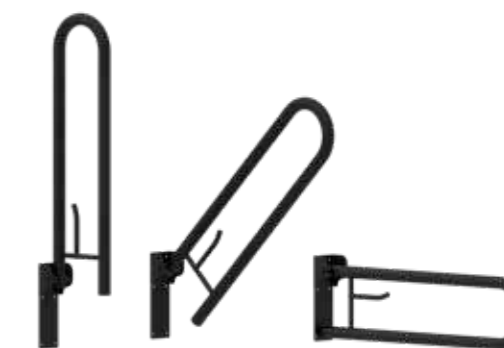

Sistema de anclaje
Anchoring system
Atornillado Screwed

Acabado Finish
Negro Mate
Matt black

79 cm.