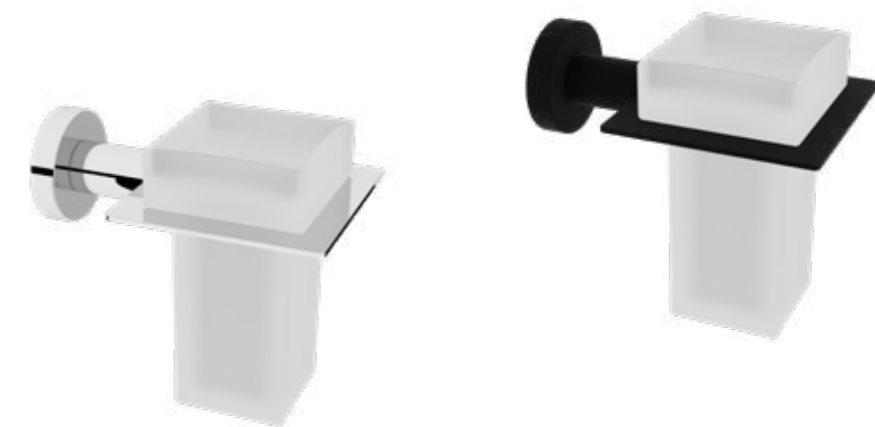

Vaso **RIMINI**
Glass

Sistema de anclaje
Anchoring system
Atornillado Screwed

Descripción Description		
Ref	Medidas Sizes	Precio Price
20327	8 x 10,5 x 11 cm.	57,99 €

Acabado Finish
Cromo
Chrome

Descripción Description		
Ref	Medidas Sizes	Precio Price
20329	8 x 10,5 x 11 cm.	54,98 €

Acabado Finish
Negro Mate
Matt black

Fabricado en Acero Made of Steel Acabados especiales consultar con fábrica Special finishes, to consult with factory