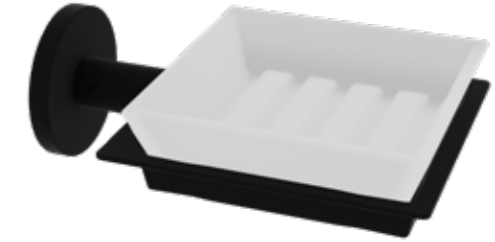

Sistema de anclaje
Anchoring system
Adhesivo Adhesive

Jabonera adhesiva **RIMINI**
Adhesive soap dish

Descripción Description		
Ref	Medidas Sizes	Precio Price
20333	6 x 10,5 x 8 cm.	68,84 €

Acabado Finish
Cromo
Chrome

Descripción Description		
Ref	Medidas Sizes	Precio Price
20335	6 x 10,5 x 8 cm.	65,40 €

Acabado Finish
Negro Mate
Matt black