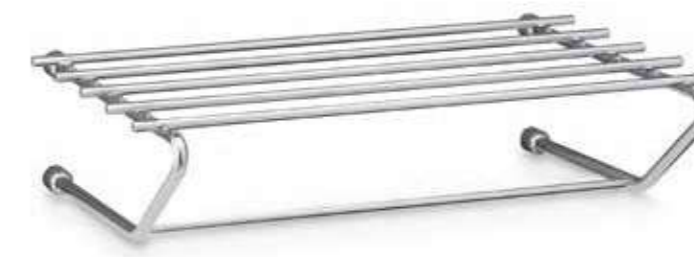

TOALLERO hotel
Hotel towel rack electropolished

Sistema de anclaje Anchoring system
Atornillado Screwed

Descripción Description		Precio Price
Ref	Medidas Sizes	
08799	45 x 11 x 30 cm.	86,82 €

Acabado Finish
Cromo
Chrome

Descripción Description		Precio Price
Ref	Medidas Sizes	
08797	45 x 11 x 30 cm.	128,93 €

Acabado Finish
Acero inoxidable 18/10
18/10 stainless steel

Inox AISI 304 AISI 304 stainless steel

Fabricado en Acero Made of Steel Acabados especiales consultar con fábrica Special finishes, to consult with factory