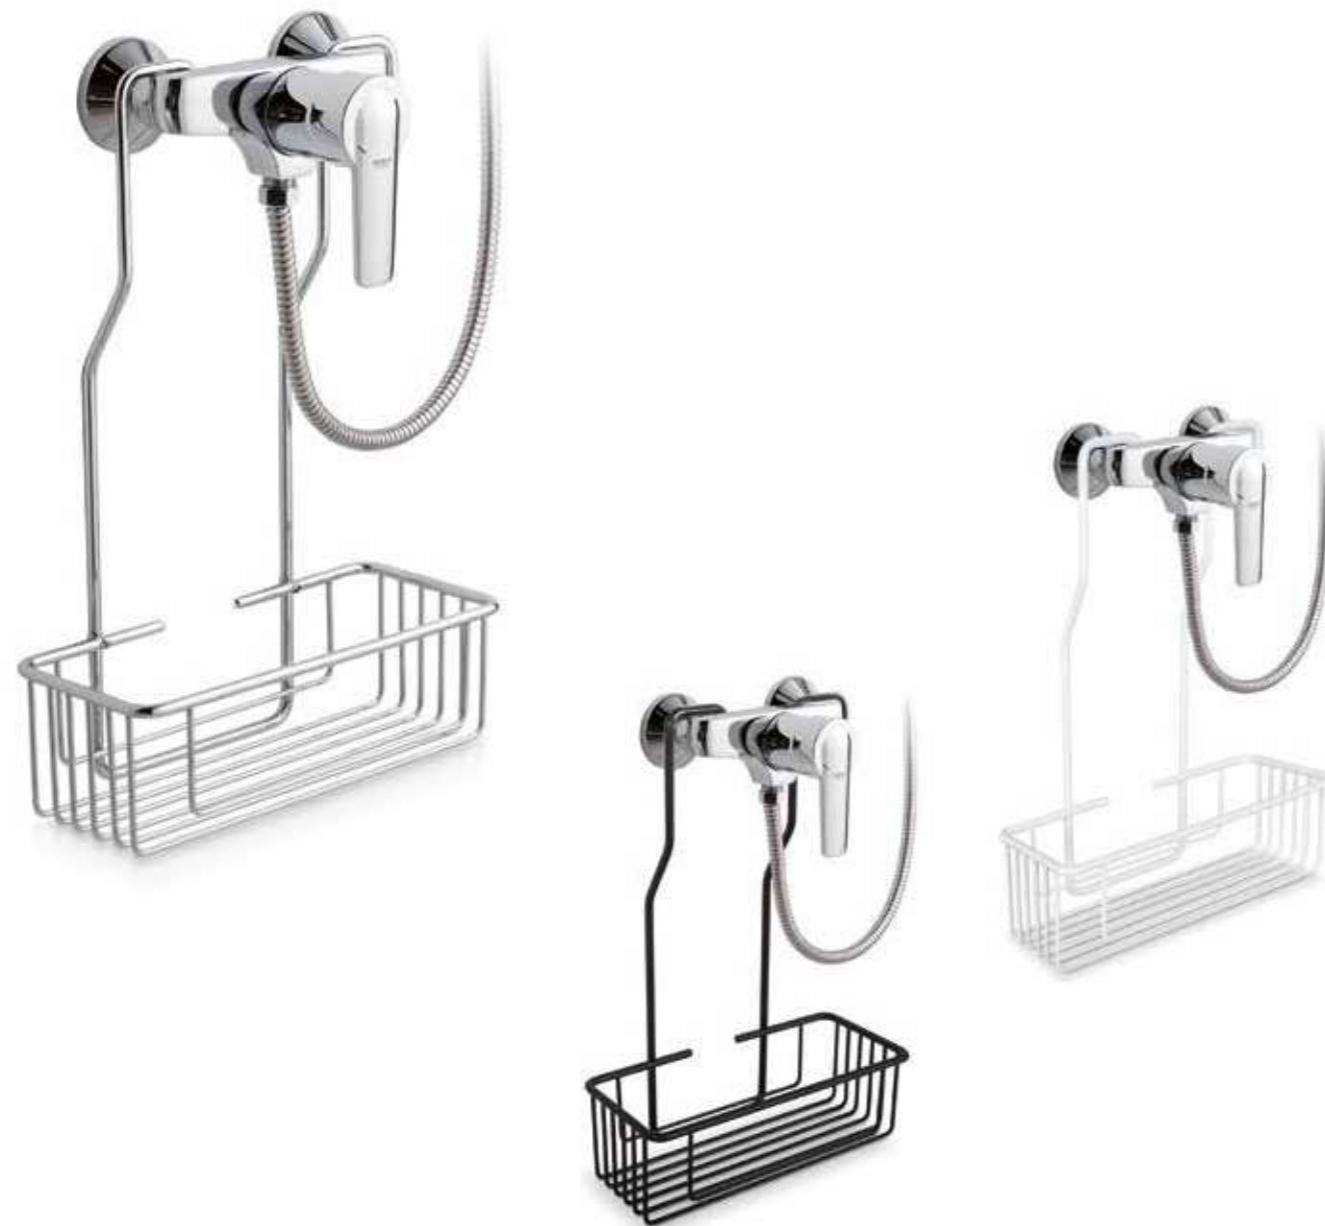

Ref	Descripción Description	Precio Price
03112	30 x 70 x 14 cm.	135,55 €

Acabado Finish
Blanco Mate
Matt white

Sistema de anclaje
Anchoring system
Gancho Hook

Jabonera tiene plástico transparente en los ganchos para no dañar la mampara Soap dish has transparent plastic on the hooks so as not to damage the screen
Fabricado en Latón Made in Brass Acabados especiales consultar con fábrica Special finishes, to consult with factory