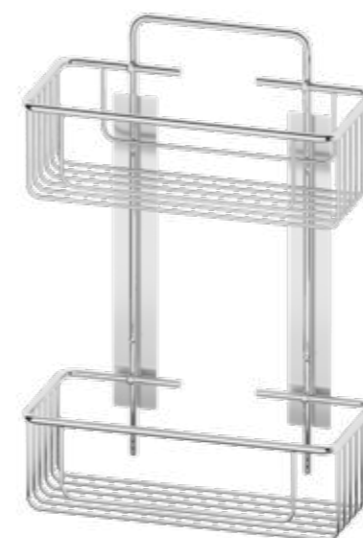

Jabonera doble adhesiva
REJILLA
Adhesive double corner rack

Sistema de anclaje
Anchoring system
Adhesivo
Adhesive

Descripción Description		Precio Price
Ref	Medidas Sizes	
03216	30 x 45 x 14 cm.	167,90 €

Acabado Finish
Cromo
Chrome

Instrucciones sistema adhesivo doble cara 3M ver final del catálogo Instructions adhesive double system face 3M see end of catalogue

Instrucciones sistema adhesivo doble cara 3M ver final del catálogo Instructions adhesive double system face 3M see end of catalogue
Fabricado en Latón Made in Brass Acabados especiales consultar con fábrica Special finishes, to consult with factory