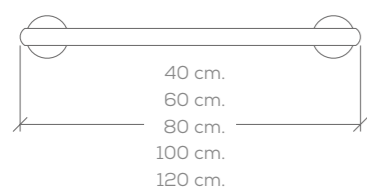

ASIDERO recto acero Inox. 18/10 antideslizante
18/10 Stainless steel straight non-slip handrail

Antideslizante
Non-slip

Sistema de anclaje
Anchoring system
Atornillado Screwed

Ref	Medidas Sizes	Precio Price
02730	40 x 7,5 x 9,5 cm.	95,39 €
02740	60 x 7,5 x 9,5 cm.	101,47 €
02750	80 x 7,5 x 9,5 cm.	110,21 €