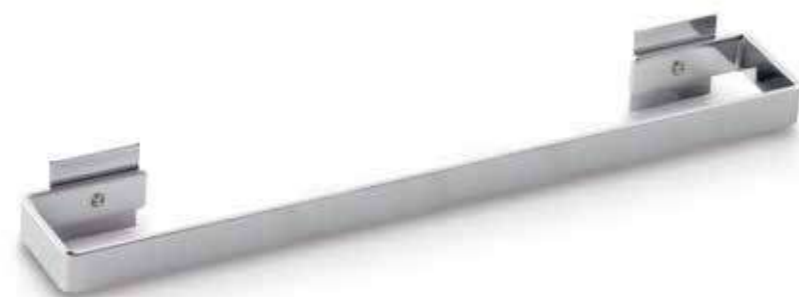

Barra toallero adhesivo **BERLÍN**
Adhesive towel bar

Sistema de anclaje
Anchoring system
Adhesivo Adhesive

Descripción Description		
Ref	Medidas Sizes	Precio Price
10140	45 x 5,5 x 7 cm.	82,80 €

Descripción Description		
Ref	Medidas Sizes	Precio Price
10142	35 x 5,5 x 7 cm.	79,34 €

Descripción Description		
Ref	Medidas Sizes	Precio Price
10143	30 x 5,5 x 7 cm.	74,72 €

Acabado Finish
Cromo
Chrome