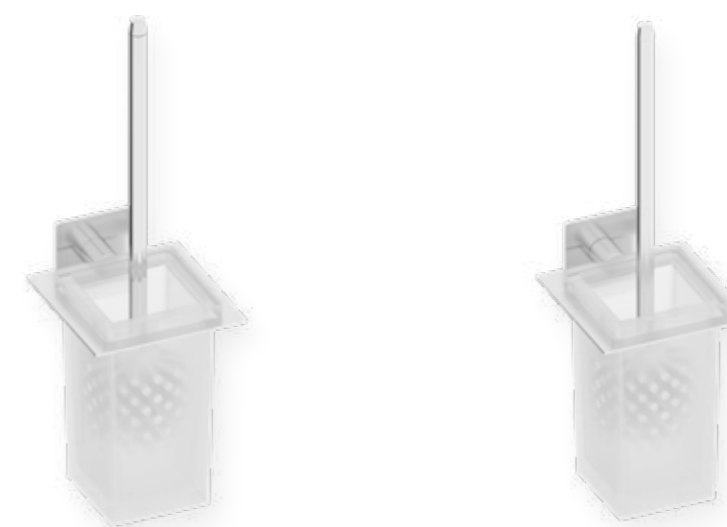

Escobillero adhesivo **AMSTERDAM**
Adhesive toilet brush holder

Descripción Description		
Ref	Medidas Sizes	Precio Price
10361	11 x 36 x 13,5 cm.	86,64 €

Descripción Description		
Ref	Medidas Sizes	Precio Price
10261	11 x 36 x 13,5 cm.	92,98 €

Inox AISI 304 AISI 304 stainless steel

Instrucciones sistema adhesivo doble cara 3M ver final del catálogo Instructions adhesive double system face 3M see end of catalogue
Fabricado en Acero Made of Steel Acabados especiales consultar con fábrica Special finishes, to consult with factory