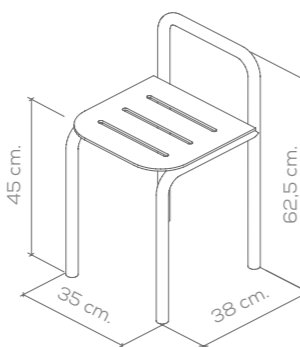

ASIENTO CEREZO
CHERRY-TREE SEAT

BANQUETA
con respaldo de tubo Inox. 18/10
18/10 stainless steel stool with tubular backrest

Descripción Description			Acabado Finish
Ref	Medidas Sizes	Precio Price	18/10
02702	35 x 62,5 x 38 cm.	194,98 €	18/10 stainless steel

BANQUETA
con respaldo de tubo Inox. 18/10
18/10 stainless steel stool with tubular backrest

Descripción Description			Acabado Finish
Ref	Medidas Sizes	Precio Price	18/10
02700	35 x 62,5 x 38 cm.	194,98 €	18/10 stainless steel