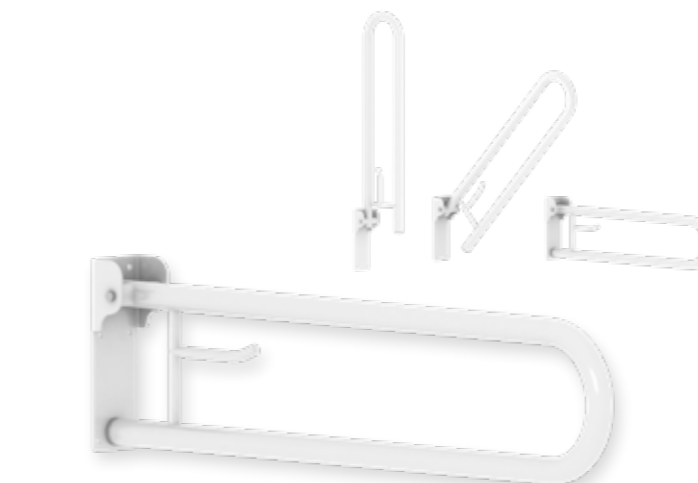

Descripción Description		
Ref	Medidas Sizes	Precio Price
02887	79 x 21,5 x 7,5 cm.	86,80 €

Liso Smooth

ASIDERO abatible liso
con portarrollo
Folding handrails smooth
with brush holder

Sistema de anclaje
Anchoring system
Atornillado Screwed