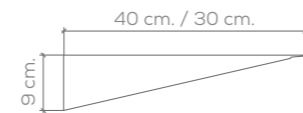

SOPORTE individual chapa
Set of room counter

Sistema de anclaje
Anchoring system
Atornillado Screwed

Acabado Finish
Inox Scott 18/10
Scott 18/10 stainless steel

Acabado Finish
Negro Mate Matt black

Acabado Finish
Blanco Mate Matt White

Ref	Medidas Sizes	Precio Price
01412	30 x 9 x 3,8 cm.	37,00 €
01405	40 x 9 x 3,8 cm.	39,00 €

Ref	Medidas Sizes	Precio Price
01411	40 x 9 x 3,8 cm.	29,50 €
01404	40 x 9 x 3,8 cm.	30,50 €

Ref	Medidas Sizes	Precio Price
01410	40 x 9 x 3,8 cm.	29,50 €
01403	40 x 9 x 3,8 cm.	30,50 €

Inox AISI 304 AISI 304 stainless steel

Indicar mano izquierda o derecha To indicate if it is for right or left Acabados especiales consultar con fábrica Special finishes, to consult with factory