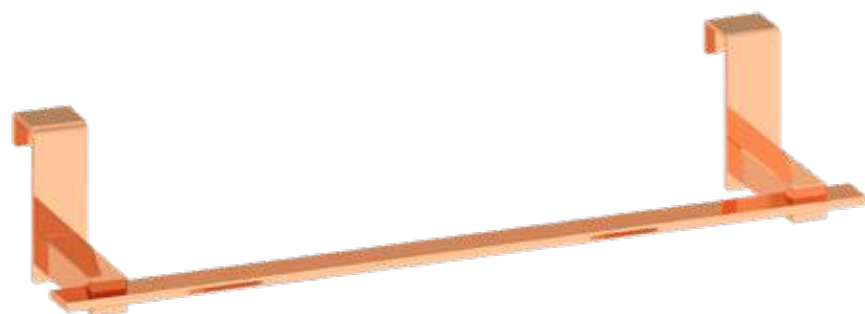

Barra toallero de colgar en mueble **NIZA**
Towel bar for hanging

Sistema de anclaje
Anchoring system
Gancho Hook 2,2 cm.

Acabado Finish Cromo Chrome			Acabado Finish Cromo Negro Black chrome			Acabado Finish Cobre Copper		
Ref	Medidas Sizes	Precio Price	Ref	Medidas Sizes	Precio Price	Ref	Medidas Sizes	Precio Price
10716	37 x 9,5 x 7 cm.	65,98 €	10766	37 x 9,5 x 7 cm.	105,62 €	10666	37 x 9,5 x 7 cm.	CONSULTAR
10717	35 x 9,5 x 7cm.	65,98 €	10767	35 x 9,5 x 7cm.	105,62 €	10667	35 x 9,5 x 7cm.	CONSULTAR
10718	25 x 9,5 x 7cm.	65,98 €	10768	25 x 9,5 x 7cm.	105,62 €	10668	25 x 9,5 x 7cm.	CONSULTAR