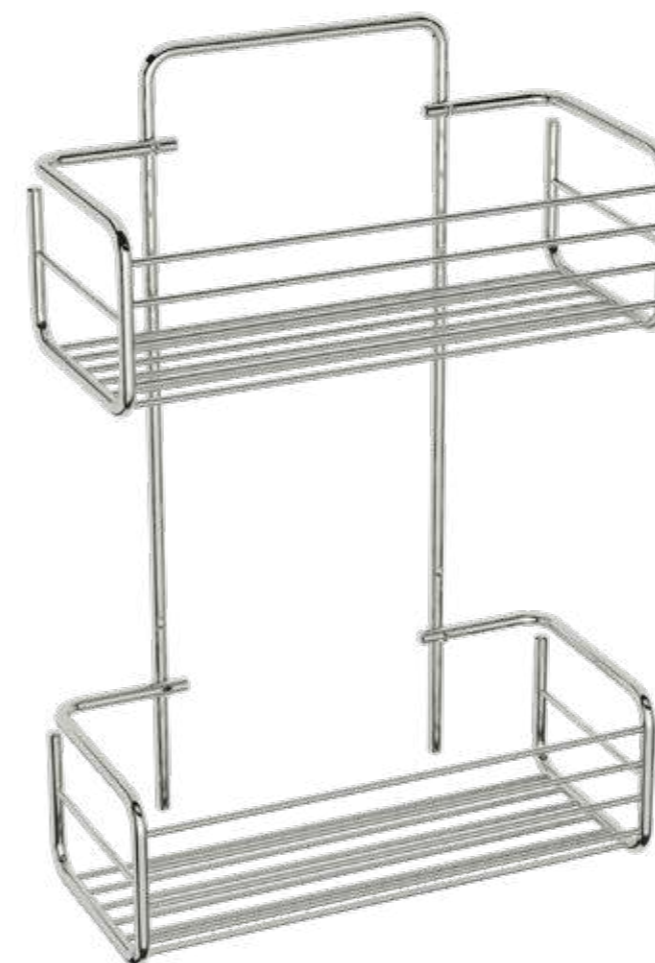

Jabonera de mampara con perchas
INNOVA
Wall soap rack with hangers

Sistema de anclaje Anchoring system
Gancho Hook

Ref	Descripción Description	Precio Price
Ref	Medidas Sizes	
03385	50 x 30 x 14 cm.	86,36 €

Acabado Finish
Cromo
Chrome

Doble jabonera de mampara con perchas
INNOVA
Double wall soap rack with hangers

Sistema de anclaje Anchoring system
Gancho Hook

Ref	Descripción Description	Precio Price
Ref	Medidas Sizes	
03386	70 x 30 x 14 cm.	142,68 €

Acabado Finish
Cromo
Chrome

Jabonera doble
INNOVA
Double soap-dish

Sistema de anclaje Anchoring system
Atornillado Screwed

Ref	Descripción Description	Precio Price
Ref	Medidas Sizes	
03394	30 x 45 x 13 cm.	134,88 €

Acabado Finish
Cromo
Chrome

Jabonera doble adhesiva
INNOVA
Adhesive double soap-dish

Sistema de anclaje Anchoring system
Adhesivo Adhesive

Ref	Descripción Description	Precio Price
Ref	Medidas Sizes	
03395	30 x 45 x 13 cm.	168,98 €

Acabado Finish
Cromo
Chrome

Jabonera tiene plástico transparente en los ganchos para no dañar la mampara Soap dish has transparent plastic on the hooks so as not to damage the screen
Fabricado en Latón Made in Brass Acabados especiales consultar con fábrica Special finishes, to consult with factory

Instrucciones sistema adhesivo doble cara 3M ver final del catálogo Instructions adhesive double system face 3M see end of catalogue
Fabricado en Latón Made in Brass Acabados especiales consultar con fábrica Special finishes, to consult with factory