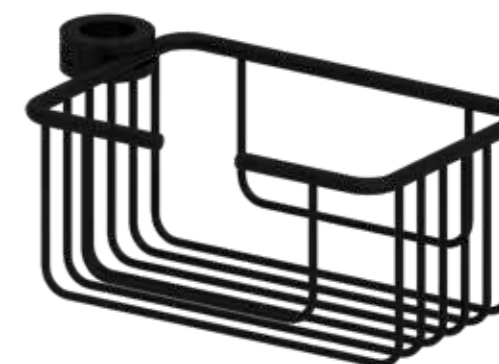

Jabonera lateral para barra de ducha derecha 20 cm.

REJILLA

Right side soap dish for shower bar 20 cm.

Descripción Description		Precio Price
Ref	Medidas Sizes	
03227	24 x 10 x 14 cm.	79,48 €

Acabado Finish
Cromo
Chrome

Descripción Description		Precio Price
Ref	Medidas Sizes	
03236	24 x 10 x 14 cm.	71,53 €

Acabado Finish
Negro Mate
Matt black

Fabricado en Latón Made in Brass Acabados especiales consultar con fábrica Special finishes, to consult with factory