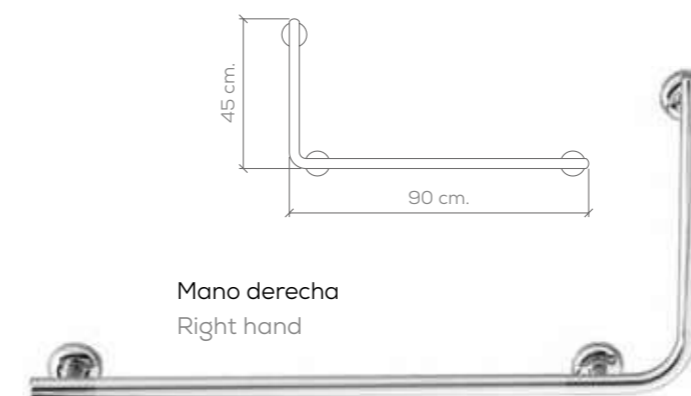

Mano derecha
Right hand