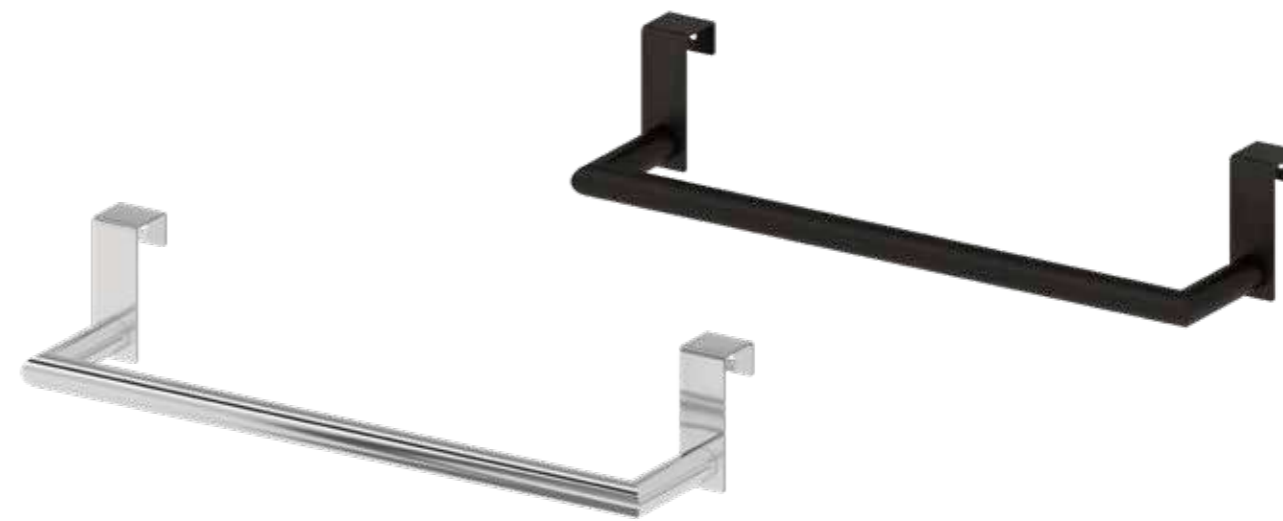

Barra toallero **RIMINI**
Bar towel to hang

Sistema de anclaje
Anchoring system
Gancho Hook

Acabado Finish
Cromo Chrome

Acabado Finish
Negro Mate Matt black

Ref.	Descripción Description	Precio Price	Ref.	Descripción Description	Precio Price
20313	Medidas Sizes 36 x 6,5 x 7 cm.	48,80 €	20314	Medidas Sizes 36 x 6,5 x 7 cm.	46,78 €