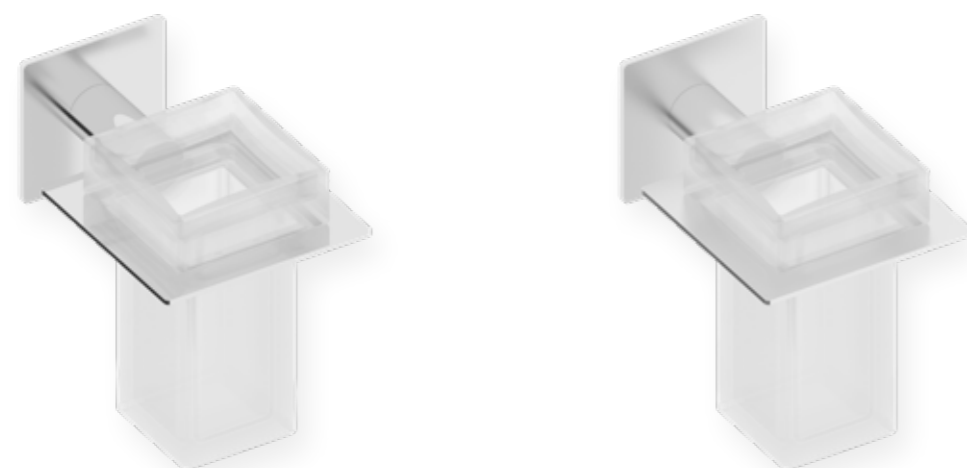

Vaso adhesivo **AMSTERDAM**
Adhesive glass

Descripción Description		
Ref	Medidas Sizes	Precio Price
10359	8 x 10,5 x 10,5 cm.	67,38 €

Descripción Description		
Ref	Medidas Sizes	Precio Price
10259	8 x 10,5 x 10,5 cm.	71,98 €

Inox AISI 304 AISI 304 stainless steel

Instrucciones sistema adhesivo doble cara 3M ver final del catálogo Instructions adhesive double system face 3M see end of catalogue