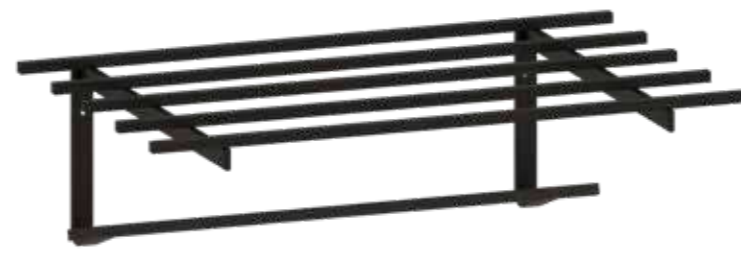

Sistema de anclaje Anchoring system
Atornillado Screwed

Descripción Description		Precio Price
Ref	Medidas Sizes	
08780	45 x 14 x 29,5 cm.	86,76 €

Acabado Finish
Cromo
Chrome

TOALLERO hotel varilla cuadrado con barra toallero
Hotel towel rack square with towel bar