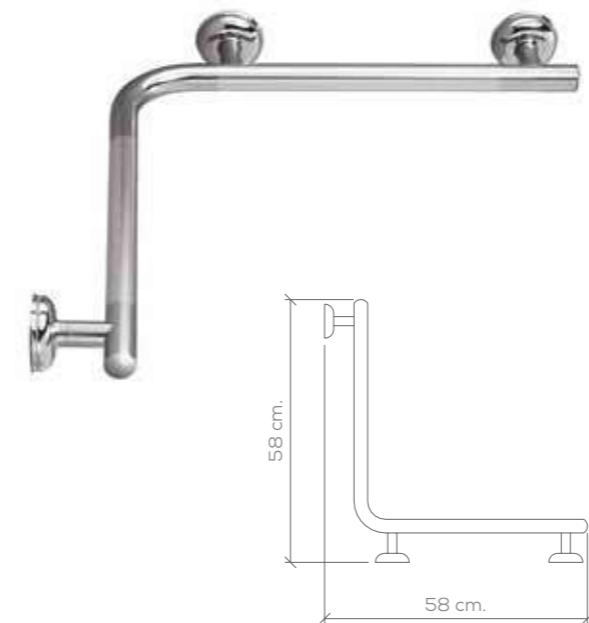

ASIDERO angular 90°
a dos paredes Inox. 18/10
18/10 stainless steel
90° angled handrail
with 2-wall

Antideslizante Non-slip		
Ref	Medidas Sizes	Precio Price
02880	58 x 7,5 x 58 cm.	158,49 €

Acabado Finish
Acero inoxidable 18/10
18/10 stainless steel

Liso Smooth		
Ref	Medidas Sizes	Precio Price
02885	58 x 7,5 x 58 cm.	152,14 €

Acabado Finish
Acero inoxidable 18/10
18/10 stainless steel

Esta serie se fabrica en longuras especiales bajo plano o diseño. Certificado IBV. Instituto de Biomecánica de Valencia. Fabricado según norma AENOR "UNE-EN12182 AYUDAS TÉCNICAS PARA PERSONAS CON DISCAPACIDAD". Fabricado en acero inoxidable 18/10 "AISI 304" norma DIN 1.4301. Fabricado en tubo de diámetro 30 mm. Espesor 1,5 mm. Diámetro plafón amarre pared 70 mm. Acabados especiales consultar con fábrica.