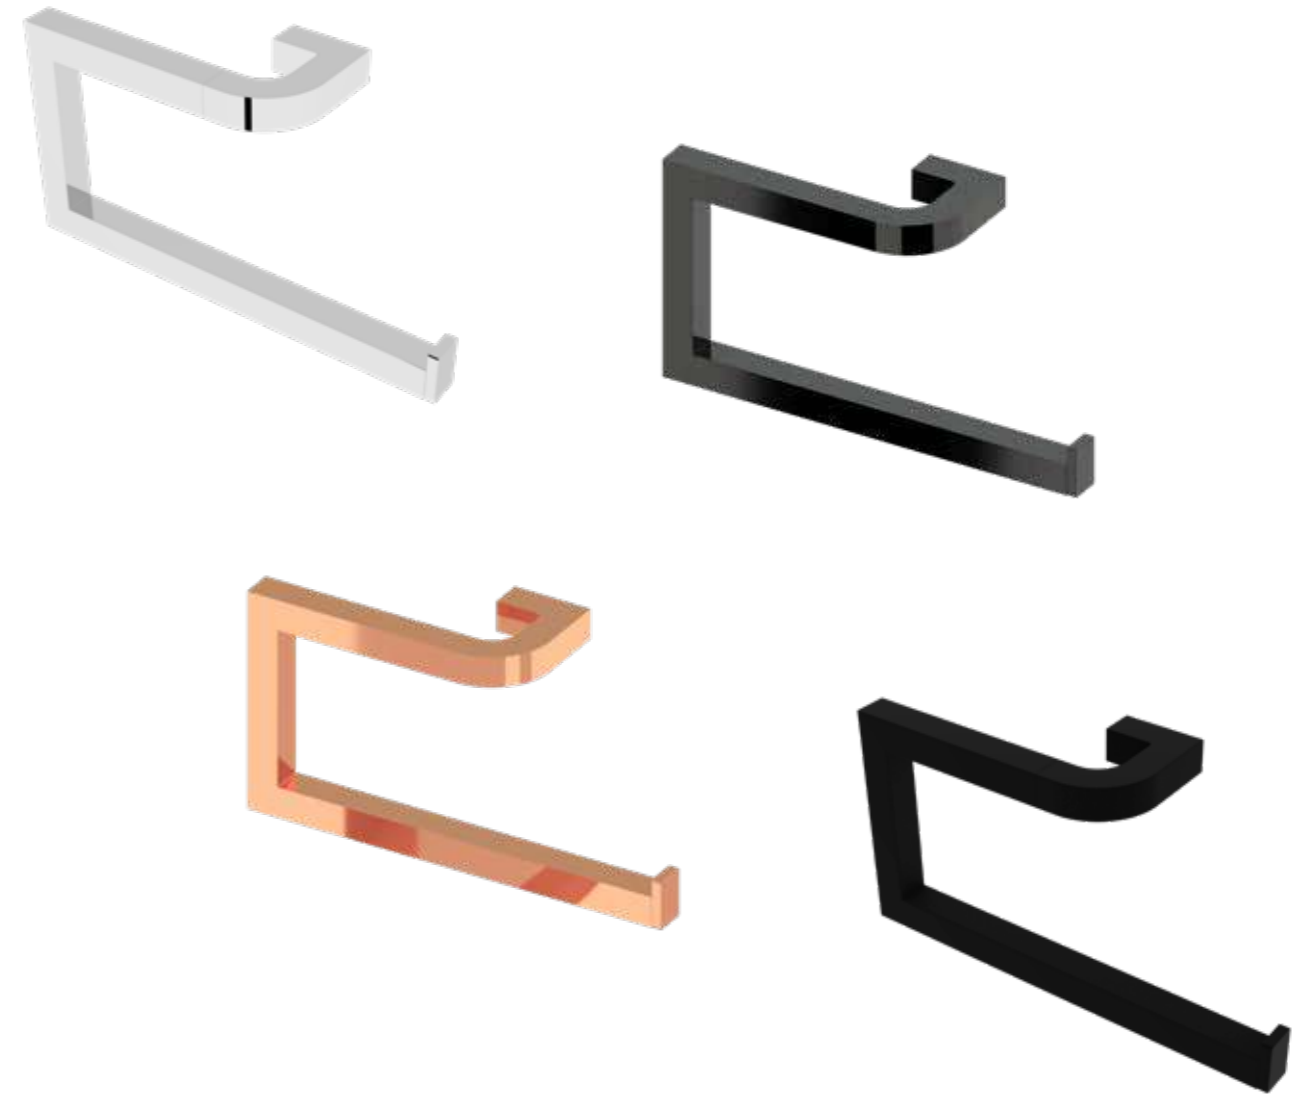

Toallero anilla **NIKI**
Toilet ring

Sistema de anclaje
Anchoring system
Atornillado Screwed

Descripción Description		
Ref	Medidas Sizes	Precio Price
10223	22,5 x 6,5 x 11 cm.	77,84 €

Acabado Finish
Cromo
Chrome

Descripción Description		
Ref	Medidas Sizes	Precio Price
10237	22,5 x 6,5 x 11 cm.	124,54 €

Acabado Finish
Cromo Negro
Black chrome

Descripción Description		
Ref	Medidas Sizes	Precio Price
10243	22,5 x 6,5 x 11 cm.	CONSULTAR

Acabado Finish
Cobre
Copper

Descripción Description		
Ref	Medidas Sizes	Precio Price
10233	22,5 x 6,5 x 11 cm.	73,95 €

Acabado Finish
Negro Mate
Matt black