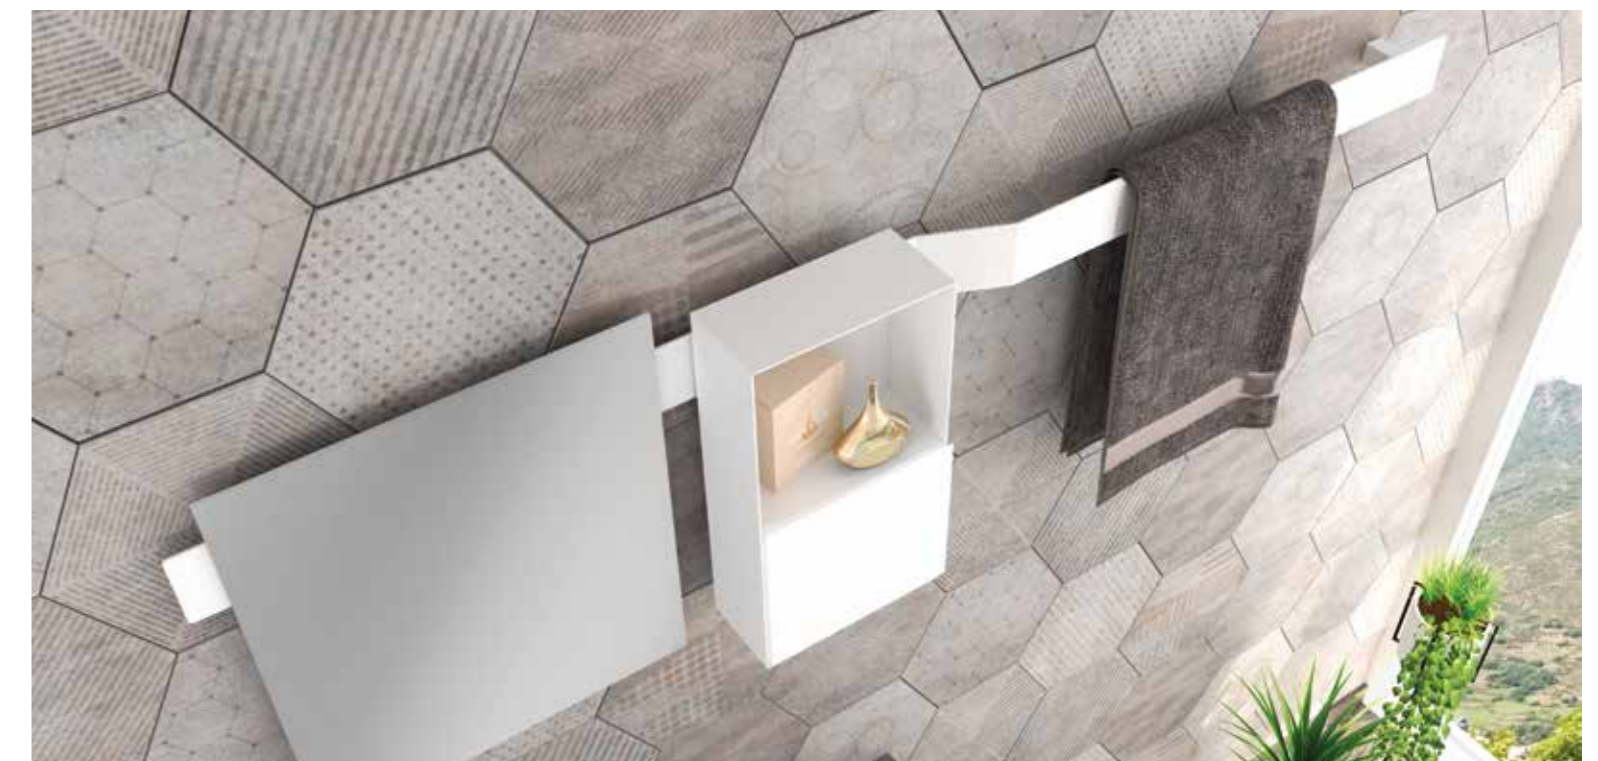

Espejo redondo TOKIO
Rounded mirror

Ref	Medidas Sizes	Precio Price
02773	Ø 45 cm.	120,22 €
02778	Ø 55 cm.	140,42 €

Sistema de anclaje
Anchoring system
Gancho Hook

Ref	Medidas Sizes	Precio Price
02274	Ø 45 cm.	126,89 €
02279	Ø 55 cm.	146,98 €

Sistema de anclaje
Anchoring system
Atornillado Screwed

Espejo laminado 3+3 Laminated safety mirror 3+3

Espejo rectangular TOKIO
Rectangular mirror

Ref	Medidas Sizes	Precio Price
02271	40 x 45 cm.	95,68 €
02276	50 x 60 cm.	117,97 €

Sistema de anclaje
Anchoring system
Gancho Hook

Ref	Medidas Sizes	Precio Price
02272	40 x 45 cm.	102,35 €
02277	50 x 60 cm.	124,65 €

Sistema de anclaje
Anchoring system
Atornillado Screwed

Espejo laminado 3+3 Laminated safety mirror 3+3

Módulo estantería vertical para colgar TOKIO
Vertical shelves for hanging

Sistema de anclaje
Anchoring system
Gancho Hook

Acabado Finish
Negro Mate Matt black

Acabado Finish
Acero inoxidable Stainless steel

Acabado Finish
Blanco Mate Matt white

Ref.	Descripción Description	Precio Price
11219	Medidas Sizes 22 x 40 x 11 cm.	80,49 €

Ref.	Descripción Description	Precio Price
11319	Medidas Sizes 22 x 40 x 11 cm.	140,04 €

Inox AISI 304 AISI 304 stainless steel

Ref.	Descripción Description	Precio Price
11119	Medidas Sizes 22 x 40 x 11 cm.	80,49 €

Módulo estantería vertical para atornillar TOKIO
Screwed vertical shelves

Sistema de anclaje
Anchoring system
Atornillado Screwed

Acabado Finish
Negro Mate Matt black

Acabado Finish
Acero inoxidable Stainless steel

Acabado Finish
Blanco Mate Matt white

Ref.	Descripción Description	Precio Price
11220	Medidas Sizes 22 x 40 x 11 cm.	74,98 €

Ref.	Descripción Description	Precio Price
11320	Medidas Sizes 22 x 40 x 11 cm.	128,27 €

Inox AISI 304 AISI 304 stainless steel