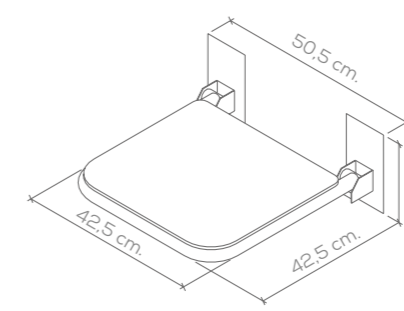

ASIENTO CEREZO
CHERRY-TREE SEAT

ASIENTO abatible plato de ducha
y otros servicios Inox. 18/10
18/10 stainless steel
folding seat for shower
stalls or other uses

Descripción Description			Acabado Finish
Ref	Medidas Sizes	Precio Price	18/10
02612	50,5 x 24,5 x 42,5 cm.	359,80 €	18/10 stainless steel

ASIENTO BLANCO
WHITE SEAT

ASIENTO abatible plato de ducha
y otros servicios Inox. 18/10
18/10 stainless steel
folding seat for shower
stalls or other uses

Descripción Description			Acabado Finish
Ref	Medidas Sizes	Precio Price	18/10
02610	50,5 x 24,5 x 42,5 cm.	359,80 €	18/10 stainless steel

Sistema de anclaje
Anchoring system
Atornillado Screwed

Sistema de anclaje
Anchoring system
Atornillado Screwed