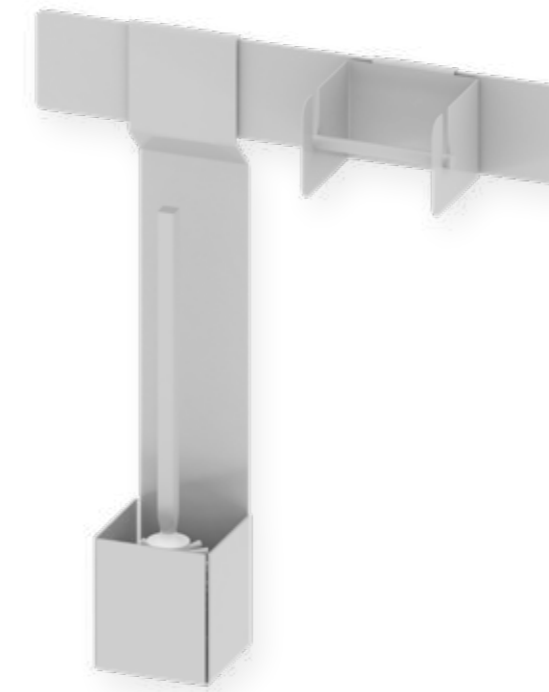

Sistema de anclaje
Anchoring system
Atornillado Screwed

Composición inodoro TOKIO
Set toilet

Acabado Finish		Acabado Finish		Acabado Finish	
Negro Mate Matt black		Acero inoxidable Stainless steel		Blanco Mate Matt white	
Ref.	Descripción Description	Precio Price	Ref.	Descripción Description	Precio Price
11618	11200 + 11223 + 11221	142,37 €	11616	11300 + 11323 + 11321	181,07 €
Medidas Sizes 40 x 47 x 8 cm.			Medidas Sizes 40 x 47 x 8 cm. Inox AISI 304 AISI 304 stainless steel