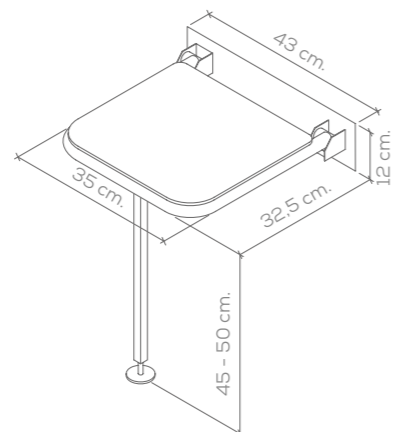

ASIENTO abatible
plato de ducha
reducidos con pata regulable
Inox. 18/10
18/10 stainless steel folding
seat for small shower
stalls with adjustable
support

ASIENTO BLANCO
WHITE SEAT

Sistema de anclaje
Anchoring system
Atornillado Screwed

ASIENTO abatible
plato de ducha
reducidos con pata
regulable Inox. 18/10
18/10 stainless steel folding
seat for small shower
stalls with adjustable
support

ASIENTO CEREZO
CHERRY-TREE SEAT

Sistema de anclaje
Anchoring system
Atornillado Screwed

Descripción Description		
Ref	Medidas Sizes	Precio Price
02614	43 x 50 x 32,5 cm.	317,56 €

Acabado Finish
Acero inoxidable
18/10
18/10 stainless steel

Descripción Description		
Ref	Medidas Sizes	Precio Price
02616	43 x 50 x 32,5 cm.	317,56 €

Acabado Finish
Acero inoxidable
18/10
18/10 stainless steel

ASIENTO BLANCO
WHITE SEAT

ASIENTO abatible
plato de ducha
y otros servicios Inox. 18/10
18/10 stainless steel folding
seat for shower
stalls or other uses

Sistema de anclaje
Anchoring system
Atornillado Screwed

Descripción Description		
Ref	Medidas Sizes	Precio Price
02708	43 x 12 x 32,5 cm.	262,51 €

Acabado Finish
Acero inoxidable
18/10
18/10 stainless steel

ASIENTO CEREZO
CHERRY-TREE SEAT

ASIENTO abatible
plato de ducha
y otros servicios Inox. 18/10
18/10 stainless steel folding
seat for shower
stalls or other uses

Sistema de anclaje
Anchoring system
Atornillado Screwed

Descripción Description		
Ref	Medidas Sizes	Precio Price
02710	43 x 12 x 32,5 cm.	262,51 €

Acabado Finish
Acero inoxidable
18/10
18/10 stainless steel