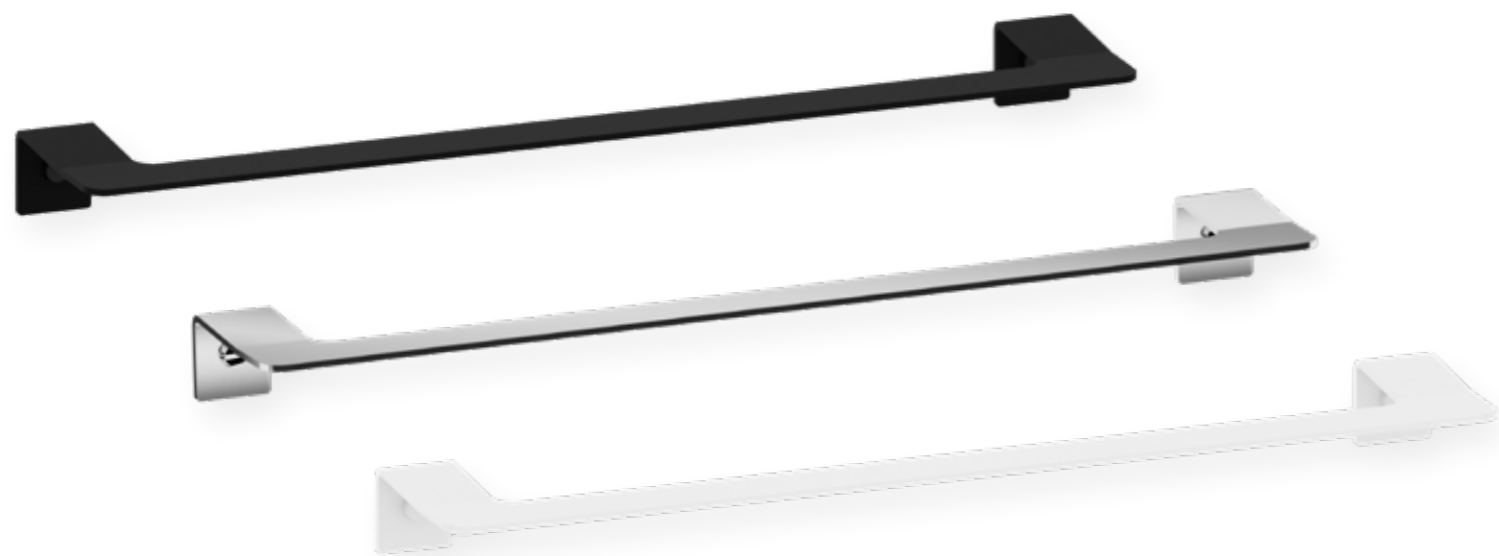

Sistema de anclaje
Anchoring system
Atornillado Screwed

Serie/Series **Praga** Pag. 86-97

Sistema de anclaje
Anchoring system
Atornillado Screwed

Sistema de anclaje
Anchoring system
Adhesivo Adhesive

Serie/Series **Rimini** Pag. 98-107

Sistema de anclaje
Anchoring system
Atornillado Screwed

Sistema de anclaje
Anchoring system
Adhesivo Adhesive

Sistema de anclaje
Anchoring system
Gancho Hook

Serie Series
Etna

Barra toallero grande **ETNA**
Long towel bar

Inox AISI 304 AISI 304 stainless steel

Barra toallero pequeño **ETNA**
Small towel bar

Sistema de anclaje
Anchoring system
Atornillado Screwed 

Acabado Finish
Negro Mate Matt black 

Acabado Finish
Acero inoxidable Stainless steel 