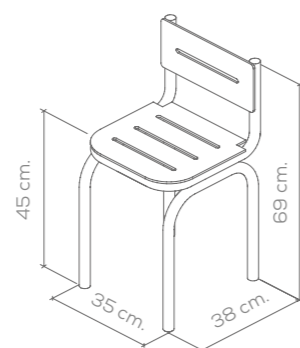

ASIENTO CEREZO
CHERRY-TREE SEAT

BANQUETA con respaldo Inox. 18/10
18/10 stainless steel stool with backrest

Descripción Description			Acabado Finish
Ref	Medidas Sizes	Precio Price	18/10
02706	35 x 69 x 38 cm.	261,60 €	18/10 stainless steel

ASIENTO BLANCO
WHITE SEAT

BANQUETA con respaldo Inox. 18/10
18/10 stainless steel stool with backrest

Descripción Description			Acabado Finish
Ref	Medidas Sizes	Precio Price	18/10
02704	35 x 69 x 38 cm.	261,60 €	18/10 stainless steel