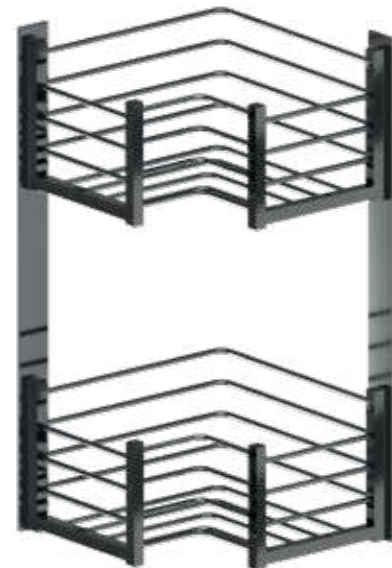

Jabonera doble esquina adhesiva **DELUXE**
Adhesive double soap-dish forms a corner

Sistema de anclaje
Anchoring system
Adhesivo Adhesive

Descripción Description		
Ref	Medidas Sizes	Precio Price
04021	21 x 21 x 43 x 11 cm.	266,67 €

Acabado Finish
Cromo
Chrome

Descripción Description		
Ref	Medidas Sizes	Precio Price
04041	21 x 21 x 43 x 11 cm.	426,68 €

Acabado Finish
Cromo Negro
Black chrome

Instrucciones sistema adhesivo doble cara 3M ver final del catálogo Instructions adhesive double system face 3M see end of catalogue