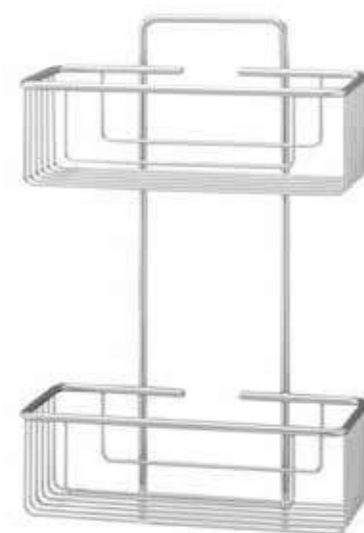

300 Inox. 18/10 doble
JABONERA
300 double 18/10
Stainless steel

Sistema de anclaje
Anchoring system
Atornillado Screwed

Ref	Descripción Description	Precio Price	Acabado Finish
Ref	Medidas Sizes		18/10
03316	30 x 44,5 x 14,5 cm.	141,98 €	18/10 stainless steel