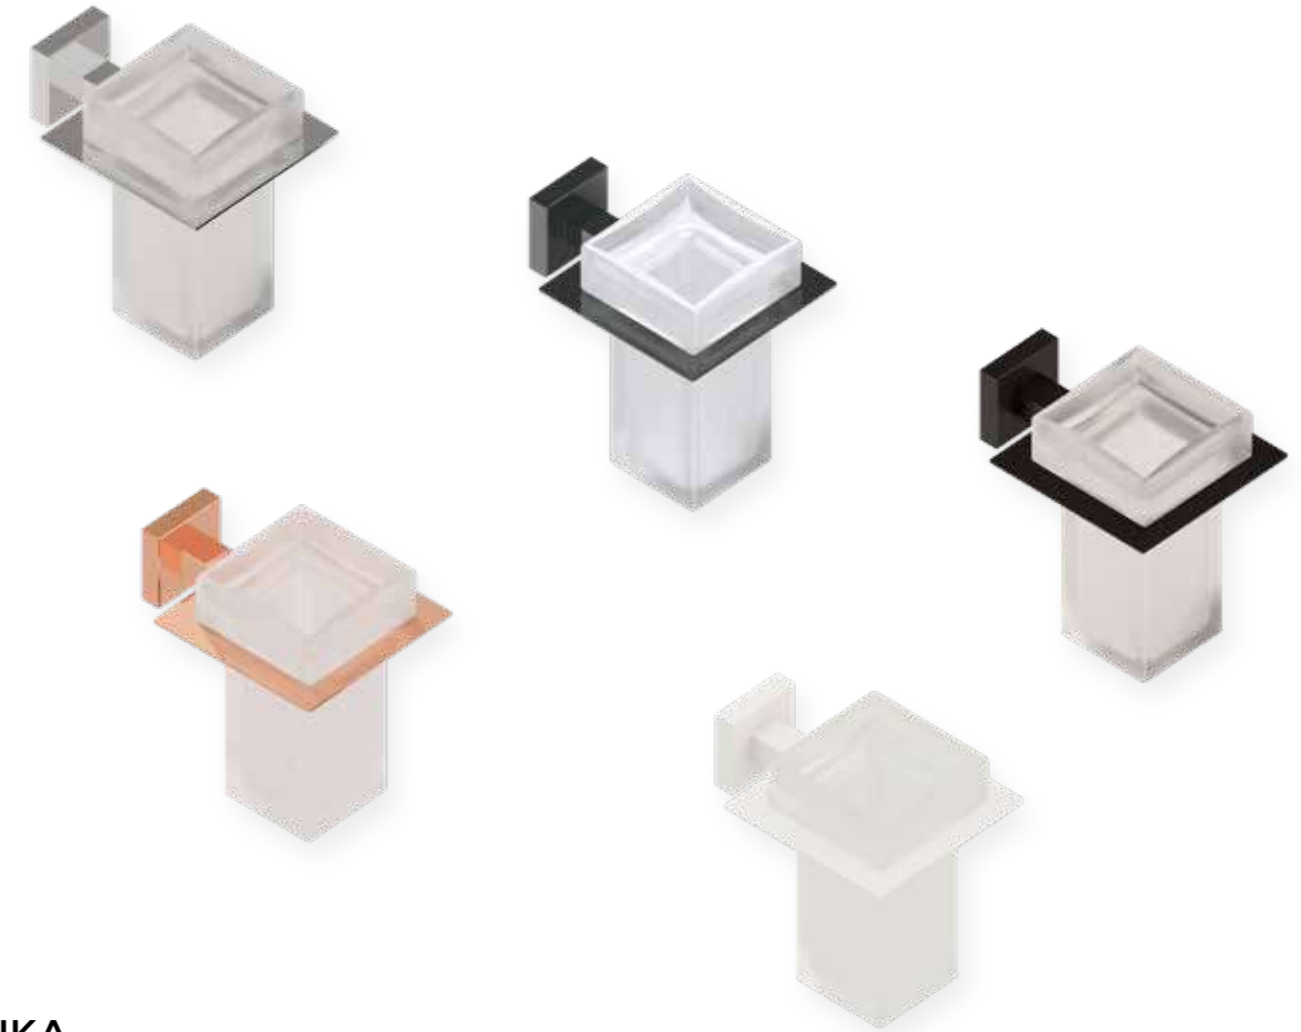

Vaso **LUKA**
Glass

Descripción Description		
Ref	Medidas Sizes	Precio Price
20166	8 x 11 x 10,5 cm.	57,99 €

Acabado Finish
Cromo
Chrome

Descripción Description		
Ref	Medidas Sizes	Precio Price
20282	8 x 11 x 10,5 cm.	92,79 €

Acabado Finish
Cromo Negro
Black chrome

Descripción Description		
Ref	Medidas Sizes	Precio Price
20294	8 x 11 x 10,5 cm.	CONSULTAR

Acabado Finish
Cobre
Copper

Descripción Description		
Ref	Medidas Sizes	Precio Price
20186	8 x 11 x 10,5 cm.	54,98 €

Acabado Finish
Negro Mate
Matt black

Descripción Description		
Ref	Medidas Sizes	Precio Price
20206	8 x 11 x 10,5 cm.	54,98 €

Acabado Finish
Blanco Mate
Matt white

Sistema de anclaje
Anchoring system
Atornillado Screwed

Fabricado en Latón y Zamak Made of Brass and Zamak Acabados especiales consultar con fábrica Special finishes, to consult with factory