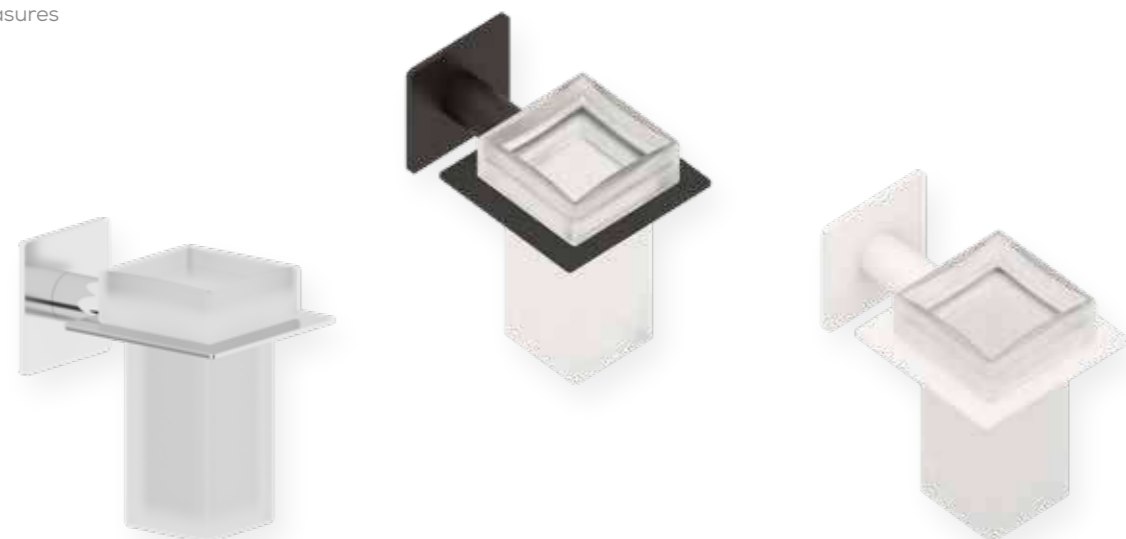

Vaso adhesivo **PRAGA**
Adhesive glass

Sistema de anclaje
Anchoring system
Adhesivo Adhesive

Acabado Finish Cromo Chrome			Acabado Finish Negro Mate Matt black			Acabado Finish Blanco Mate Matt white		
Descripción Description			Descripción Description			Descripción Description		
Ref	Medidas Sizes	Precio Price	Ref	Medidas Sizes	Precio Price	Ref	Medidas Sizes	Precio Price
10825	8 x 11 x 10 cm.	59,45 €	10875	8 x 11 x 10 cm.	54,93 €	10865	8 x 11 x 10 cm.	54,93 €