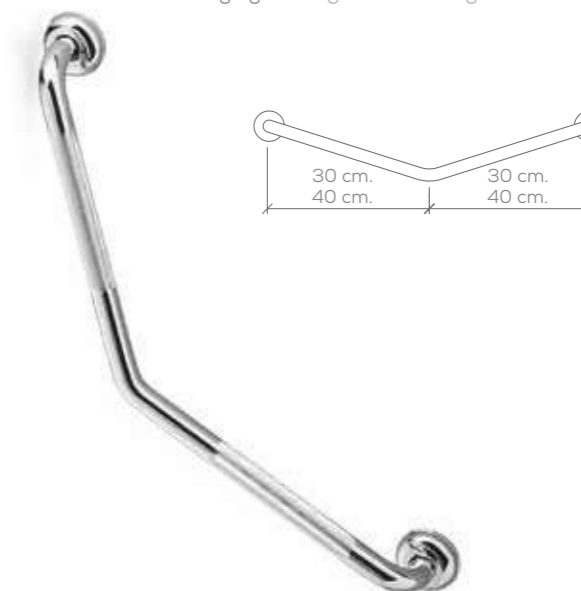

ASIDERO angular 45°
Inox. 18/10
18/10 stainless steel 45°
angled handrail

Sistema de anclaje
Anchoring system
Atornillado Screwed

Antideslizante Non-slip

Ref	Medidas Sizes	Precio Price
02516	30 x 30 cm.	101,98 €
02524	40 x 40 cm.	112,86 €