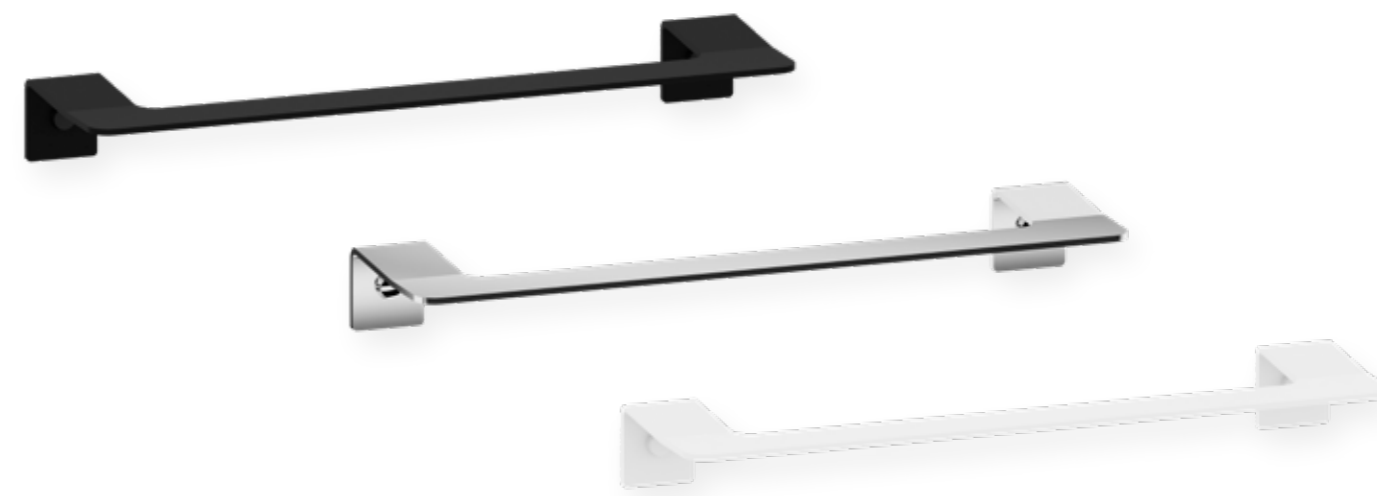

Sistema de anclaje
Anchoring system
Atornillado Screwed

Sistema de anclaje
Anchoring system
Adhesivo Adhesive

Sistema de anclaje
Anchoring system
Gancho Hook

Serie Series
Etna

Barra toallero grande **ETNA**
Long towel bar

Sistema de anclaje
Anchoring system
Atornillado Screwed 

Acabado Finish
Negro Mate Matt black 

Acabado Finish
Acero inoxidable Stainless steel 

Acabado Finish
Blanco Mate Matt white 

Ref.	Descripción Description	Precio Price	Ref.	Descripción Description	Precio Price	Ref.	Descripción Description	Precio Price
10401	Medidas Sizes 50 x 4,5 x 9 cm.	28,76 €	10432	Medidas Sizes 50 x 4,5 x 9 cm.	41,90 €	10411	Medidas Sizes 50 x 4,5 x 9 cm.	28,76 €

Inox AISI 304 AISI 304 stainless steel

Barra toallero pequeño **ETNA**
Small towel bar

Sistema de anclaje
Anchoring system
Atornillado Screwed 

Acabado Finish
Negro Mate Matt black 

Acabado Finish
Acero inoxidable Stainless steel 