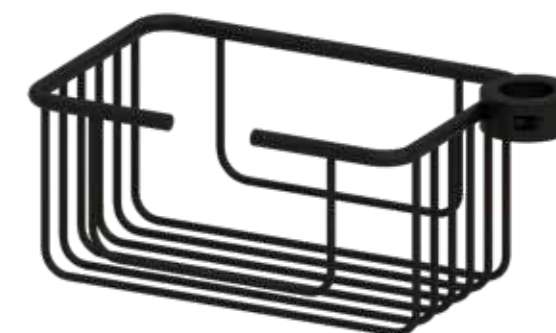

Jabonera lateral para barra de ducha izquierda 20 cm.

REJILLA

Left side soap dish for shower bar 20 cm.

Descripción Description		Precio Price
Ref	Medidas Sizes	
03226	24 x 10 x 14 cm.	79,48 €

Acabado Finish
Cromo
Chrome

Descripción Description		Precio Price
Ref	Medidas Sizes	
03230	24 x 10 x 14 cm.	71,53 €

Acabado Finish
Negro Mate
Matt black