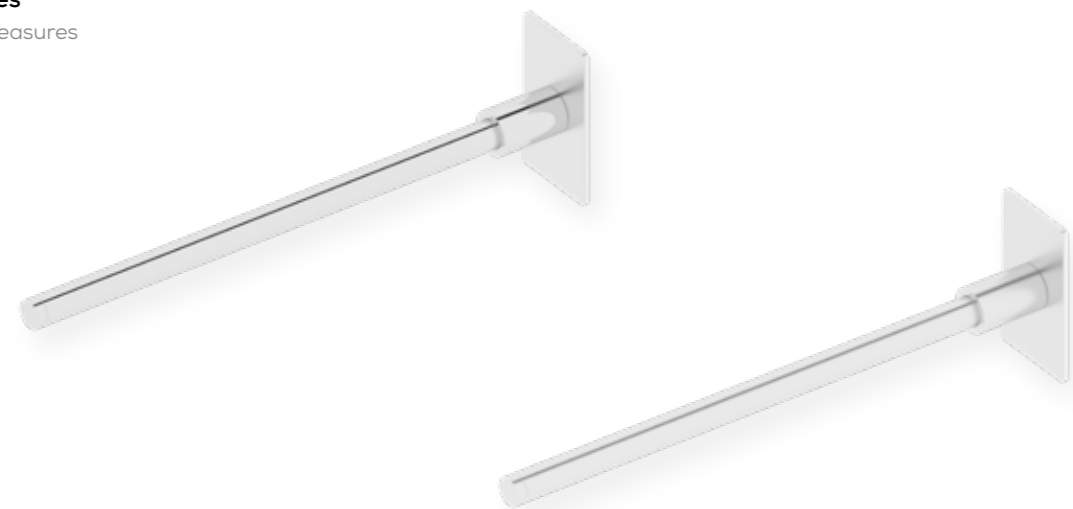

Barra toallero vertical adhesivo **AMSTERDAM**
Adhesive vertical towel bar

Descripción Description		
Ref	Medidas Sizes	Precio Price
10354	5,5 x 9,5 x 34,5 cm.	65,46 €

Descripción Description		
Ref	Medidas Sizes	Precio Price
10254	5,5 x 9,5 x 34,5 cm.	76,46 €