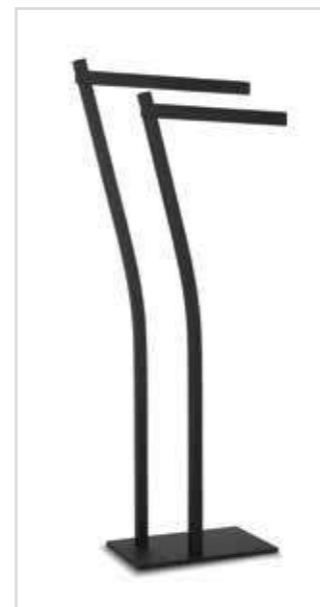

Castellón

Pag. 252 - 255

Serie Series
Oslo

Escobillero portarrollo de pie **OSLO**
Floor toilet roll and brush holder

Descripción Description		
Ref	Medidas Sizes	Precio Price
22120	18 x 57 x 16 cm.	158,63 €