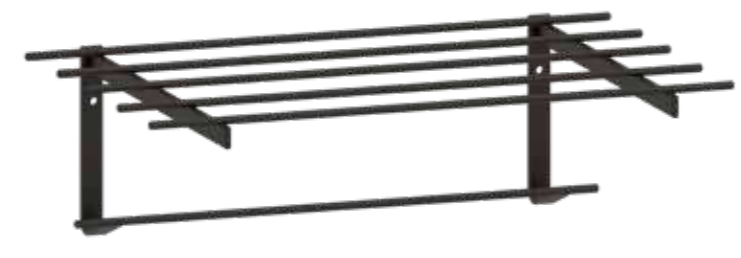

TOALLERO hotel varilla redondo con barra toallero
Hotel towel rack round with towel bar

Sistema de anclaje Anchoring system
Atornillado Screwed

Descripción Description		Precio Price
Ref	Medidas Sizes	
08794	45 x 14 x 29,5 cm.	76,40 €

Acabado Finish
Negro Mate
Matt black