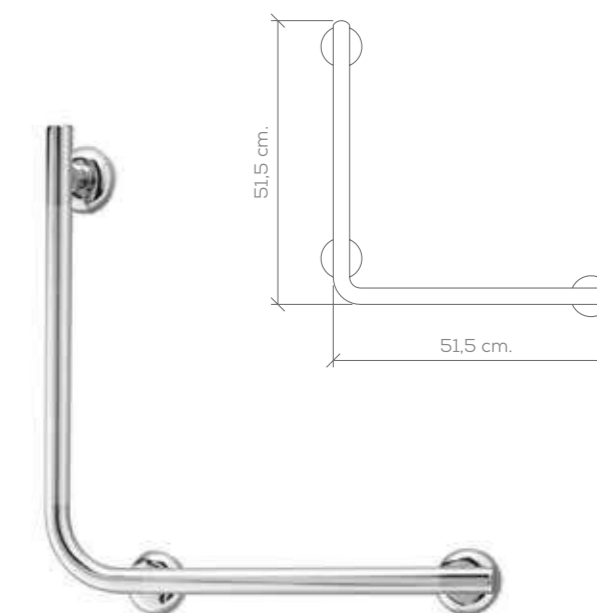

ASIDERO recto acero Inox. 18/10 antideslizante
18/10 Stainless steel straight non-slip handrail

Antideslizante
Non-slip

Sistema de anclaje
Anchoring system
Atornillado Screwed

Ref	Medidas Sizes	Precio Price
02730	40 x 7,5 x 9,5 cm.	95,39 €
02740	60 x 7,5 x 9,5 cm.	101,47 €
02750	80 x 7,5 x 9,5 cm.	110,21 €

Ref	Medidas Sizes	Precio Price
02760	100 x 7,5 x 9,5 cm.	120,59 €
02770	120 x 7,5 x 9,5 cm.	161,94 €

Acabado Finish
Acero inoxidable
18/10
18/10 stainless steel

ASIDERO recto acero Inox. 18/10 liso
18/10 Stainless steel straight handrail

Liso Smooth

Sistema de anclaje
Anchoring system
Atornillado Screwed

Ref	Medidas Sizes	Precio Price
02735	40 x 7,5 x 9,5 cm.	92,38 €
02745	60 x 7,5 x 9,5 cm.	96,72 €
02755	80 x 7,5 x 9,5 cm.	101,10 €

Ref	Medidas Sizes	Precio Price
02765	100 x 7,5 x 9,5 cm.	112,64 €
02775	120 x 7,5 x 9,5 cm.	151,84 €

Acabado Finish
Acero inoxidable
18/10
18/10 stainless steel

Mano derecha
Right hand

Mano izquierda
Left hand

ASIDERO angular 90° para ducha Inox. 18/10
18/10 stainless steel 90° angled handrail for shower stalls

Sistema de anclaje
Anchoring system
Atornillado Screwed

Antideslizante Non-slip

Ref	Medidas Sizes	Precio Price
02920	92,5 x 47,5 x 9,5 cm	174,76 €

Derecha Right

Acabado Finish
Acero inoxidable
18/10
18/10 stainless steel

Ref	Medidas Sizes	Precio Price
02930	92,5 x 47,5 x 9,5 cm	174,76 €

Izquierda Left

Acabado Finish
Acero inoxidable
18/10
18/10 stainless steel

Liso Smooth

Ref	Medidas Sizes	Precio Price
02925	92,5 x 47,5 x 9,5 cm	166,92 €

Derecha Right

Acabado Finish
Acero inoxidable
18/10
18/10 stainless steel

Ref	Medidas Sizes	Precio Price
02935	92,5 x 47,5 x 9,5 cm	166,92 €

Izquierda Left

Acabado Finish
Acero inoxidable
18/10
18/10 stainless steel

ASIDERO angular 90°
Inox. 18/10
18/10 stainless steel 90°
angled handrail