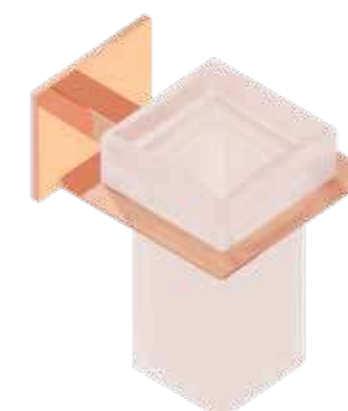

Sistema de anclaje
Anchoring system
Adhesivo Adhesive

Portavasos **MÓNACO**
Glass holder

Acabado Finish
Cromo Chrome

Descripción Description

Ref	Medidas Sizes	Precio Price
10727	8 x 11 x 10 cm.	59,45 €

Acabado Finish
Cromo Negro Black chrome