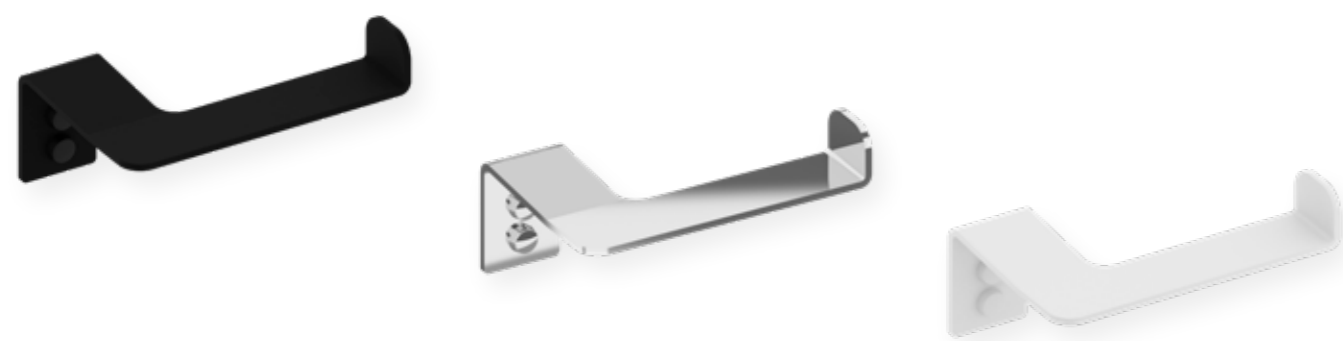

Portarollos **ETNA**
Toilet roll holder

Sistema de anclaje
Anchoring system
Atornillado Screwed

Acabado Finish Negro Mate Matt black Acero inoxidable Stainless steel Acabado Finish Blanco Mate Matt white

Ref.	Descripción Description	Precio Price	Ref.	Descripción Description	Precio Price	Ref.	Descripción Description	Precio Price
10404	Medidas Sizes 14 x 4,5 x 9 cm.	19,36 €	10436	Medidas Sizes 14 x 4,5 x 9 cm.	28,26 €	10405	Medidas Sizes 14 x 4,5 x 9 cm.	19,36 €

Inox AISI 304 AISI 304 stainless steel