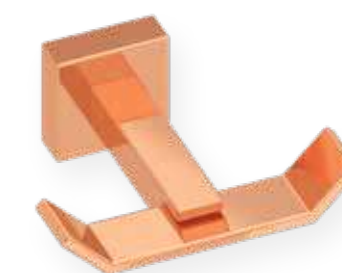

Percha **NIZA**
Hanger

Sistema de anclaje
Anchoring system
Atornillado Screwed

Acabado Finish
Cromo Chrome

Acabado Finish
Cromo Negro Black chrome

Acabado Finish
Cobre Copper

Descripción Description

Ref	Medidas Sizes	Precio Price
10706	9 x 3,5 x 8 cm.	44,78 €

Descripción Description

Ref	Medidas Sizes	Precio Price
10756	9 x 3,5 x 8 cm.	71,64 €

Descripción Description

Ref	Medidas Sizes	Precio Price
10656	9 x 3,5 x 8 cm.	CONSULTAR