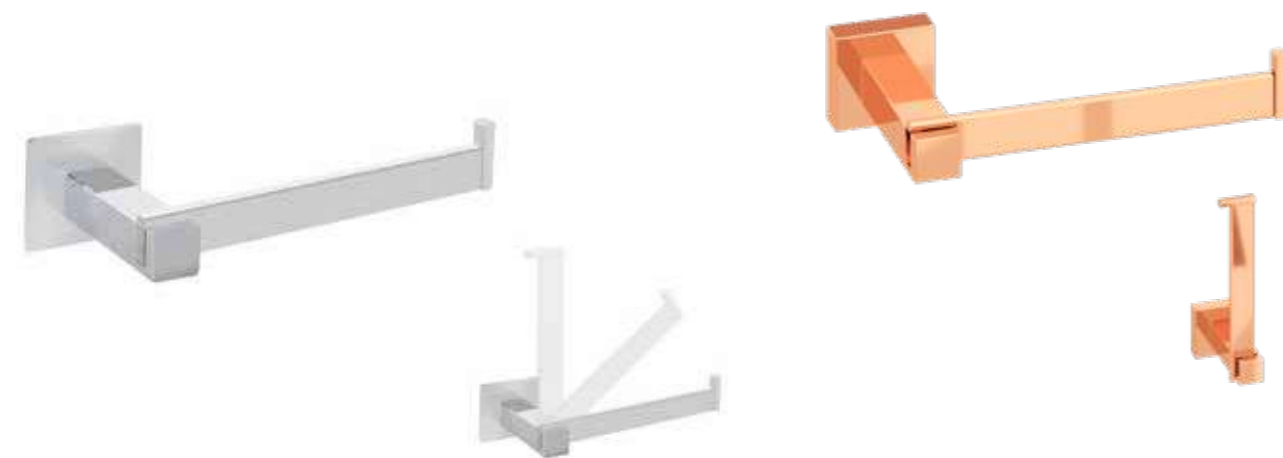

Portarrollo abatible NIZA
Folding roll holder

Sistema de anclaje
Anchoring system
Atornillado Screwed

Acabado Finish Cromo Chrome			Acabado Finish Cromo Negro Black chrome			Acabado Finish Cobre Copper		
Ref	Medidas Sizes	Precio Price	Ref	Medidas Sizes	Precio Price	Ref	Medidas Sizes	Precio Price
10714	14 x 3,5 x 7,5 cm.	59,32 €	10764	14 x 3,5 x 7,5 cm.	94,90 €	10664	14 x 3,5 x 7,5 cm.	CONSULTAR