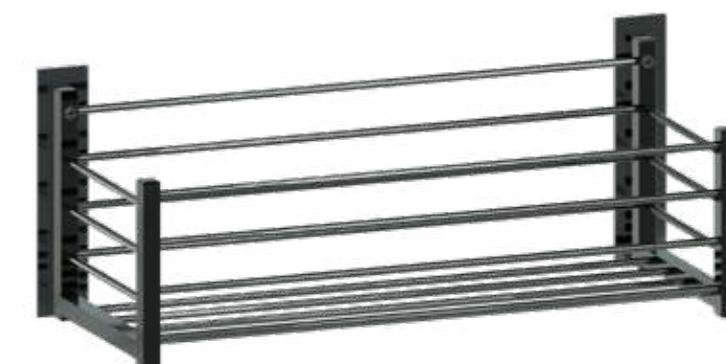

Sistema de anclaje
Anchoring system
Atornillado Screwed

Descripción Description		
Ref	Medidas Sizes	Precio Price
04012	33 x 43 x 25 cm.	254,42 €

Acabado Finish
Cromo
Chrome

Descripción Description		
Ref	Medidas Sizes	Precio Price
04032	33 x 43 x 25 cm.	406,98 €

Acabado Finish
Cromo Negro
Black chrome

Fabricado en Latón Made in Brass

Medidas Especiales
Special Measures

Jabonera rectangular adhesiva **DELUXE**
Adhesive rectangular soap-dish

Sistema de anclaje
Anchoring system
Adhesivo Adhesive

Descripción Description		
Ref	Medidas Sizes	Precio Price
04023	37 x 14 x 14 cm.	131,58 €

Acabado Finish
Cromo
Chrome

Descripción Description		
Ref	Medidas Sizes	Precio Price
04043	37 x 14 x 14 cm.	210,52 €

Acabado Finish
Cromo Negro
Black chrome