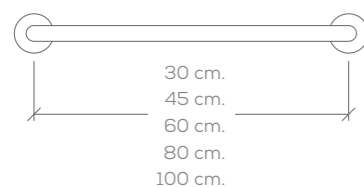

ASIDERO Inox. 18/10 antideslizante
18/10 stainless steel non-slip handrail

Antideslizante
Non-slip

Sistema de anclaje
Anchoring system
Atornillado Screwed

Ref	Medidas Sizes	Precio Price
02430	34,5 x 7,5 x 9,5 cm.	74,78 €
02432	49,5 x 7,5 x 9,5 cm.	77,59 €
02434	64,5 x 7,5 x 9,5 cm.	86,87 €

Ref	Medidas Sizes	Precio Price
02436	84,5 x 7,5 x 9,5 cm.	95,36 €
02438	104,5 x 7,5 x 9,5 cm.	104,98 €

Acabado Finish
Acero inoxidable
18/10
18/10 stainless steel

ASIDERO Inox. 18/10 liso
18/10 stainless steel handrail

Liso Smooth

Sistema de anclaje
Anchoring system
Atornillado Screwed

Ref	Medidas Sizes	Precio Price
02445	34,5 x 7,5 x 9,5 cm.	72,56 €
02447	49,5 x 7,5 x 9,5 cm.	72,98 €
02449	64,5 x 7,5 x 9,5 cm.	80,85 €

Ref	Medidas Sizes	Precio Price
02451	84,5 x 7,5 x 9,5 cm.	87,85 €
02453	104,5 x 7,5 x 9,5 cm.	96,90 €

Acabado Finish
Acero inoxidable
18/10
18/10 stainless steel

Certificado IBV. Instituto de Biomecánica de Valencia.
Fabricado según norma AENOR "UNE-EN12182 AYUDAS TÉCNICAS PARA PERSONAS CON DISCAPACIDAD". Fabricado en acero inoxidable 18/10 "AISI 304" norma DIN 1.4301.
Fabricado en tubo de diámetro 30 mm. Espesor 1,5 mm. Diámetro plafón amarre pared 120 mm.
Acabados especiales consultar con fábrica.

Certified by the Institute of Biomechanics of Valencia IBV.
Manufactured in accordance with AENOR "UNE-EN12182 TECHNICAL AIDS FOR DISABLED PEOPLE regulation".
Made in 18/10 "AISI 304" standard DIN 1.4301 stainless steel.
30 mm. diameter tube with a thickness of 1,5 mm. The wall plate has a diameter of 120 mm.
Special finishes, to consult with factory.