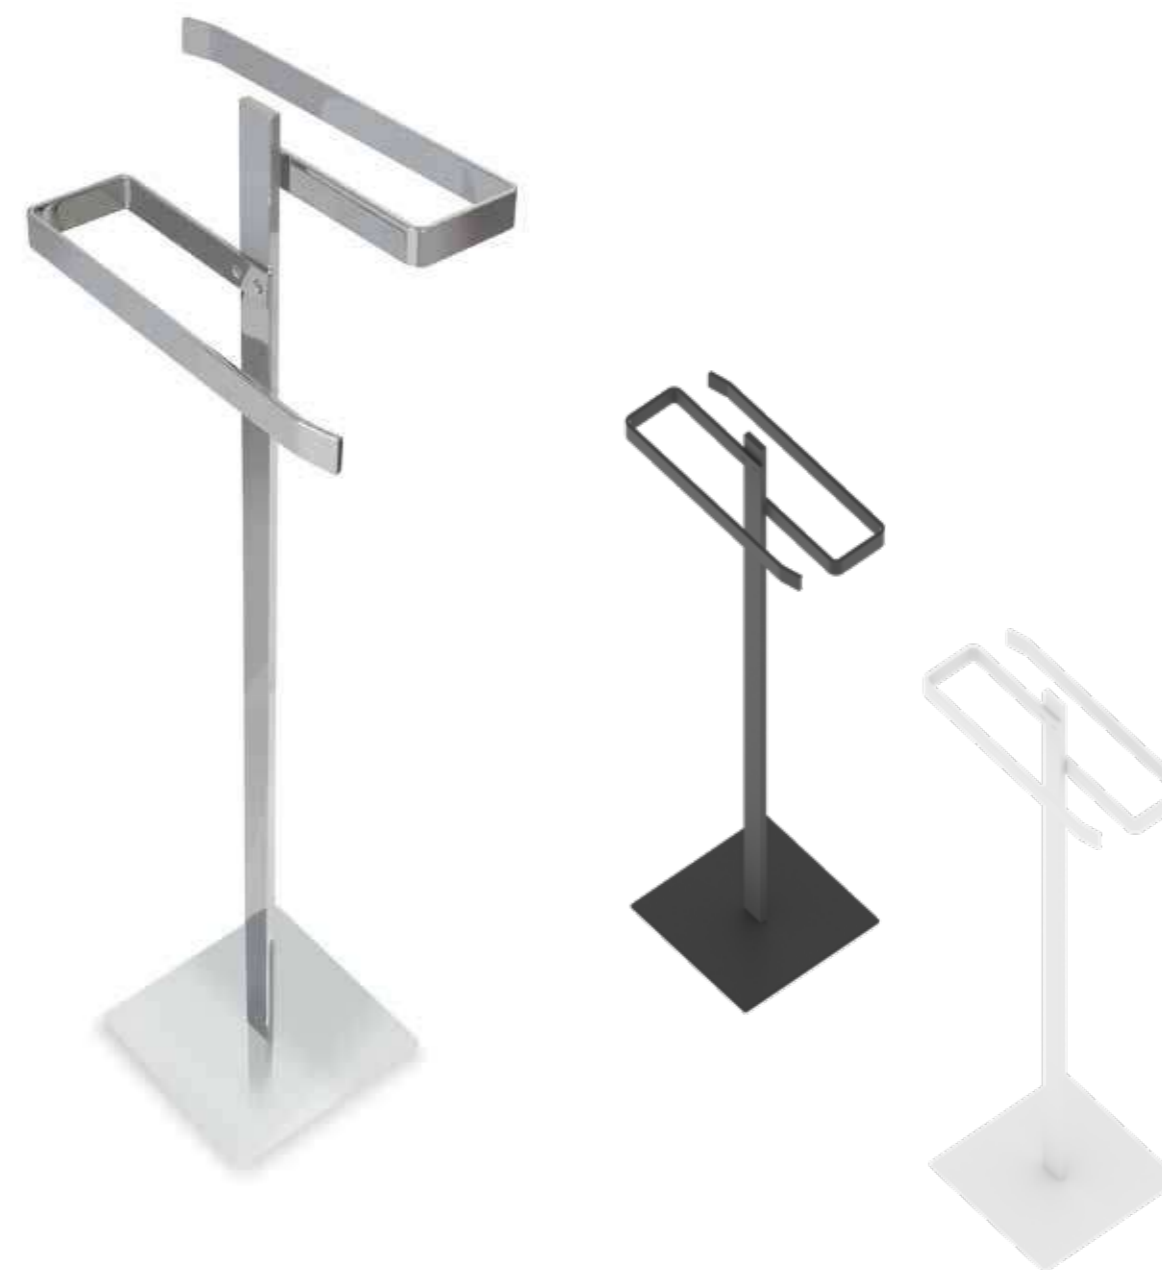

Toallero de pie **TURÍN**
Standard towel rack

Descripción Description			Acabado Finish Cromo Chrome			Descripción Description			Acabado Finish Negro Mate Matt black		
Ref	Medidas Sizes	Precio Price				Ref	Medidas Sizes	Precio Price			
11505	20 x 88,5 x 30 cm.	189,98 €				11535	20 x 88,5 x 30 cm.	153,70 €			
Descripción Description			Acabado Finish Blanco Mate Matt white								
Ref	Medidas Sizes	Precio Price									
11525	20 x 88,5 x 30 cm.	153,70 €									

Fabricado en Acero Made of Steel
Acabados especiales consultar con fábrica Special finishes, to consult with factory